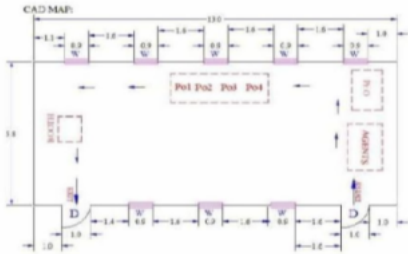

4. வாக்காளர்களின் எண்ணிக்கை

தொடங்கும் வரிசை எண்	முடியும் வரிசை எண்.	நிகர வாக்காளர்களின் எண்ணிக்கை			
		ஆண்	பெண்	மூன்றாம் பாலினம்	மொத்தம்
1	809	385	409	0	794

கையொப்பம்

Nazri Naksha

Google Map View

Polling Station Building Front View

Polling Station Front View

Cad View

Key MAP View

Minimum Basic Facility (Please ✓)	Scale - 1cm : 1m				
	Water	Ramp	Plug Points	Toilet	Health Care
	✓	✓	✓	✓	✓

- (a) Landmarks
- (b) Road Names
- (c) Traffic Flow