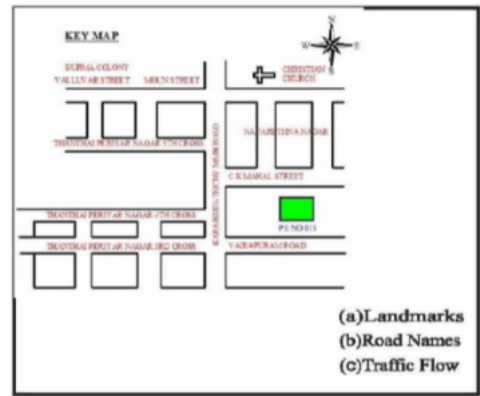

Key MAP View