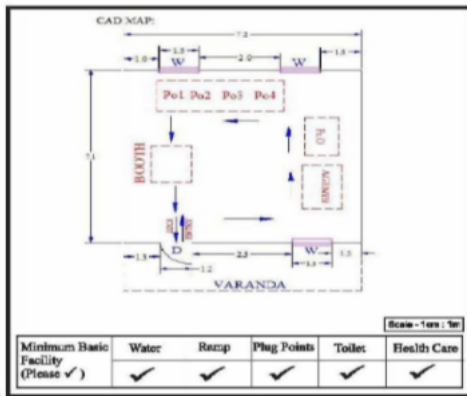

Google Map View

Polling Station Building Front View

Polling Station Front View

Cad View

Key MAP View

1 பெயர் : ஜெயராணி கணவர் பெயர்: தார்சீஸ் வீட்டு எண் : 1 வயது : 61 பாலினம் : பெண் Photo is available	RVJ1864909	2 பெயர் : தார்சீஸ் தந்தை பெயர்: மிக்கேல் வீட்டு எண் : 1 வயது : 61 பாலினம் : ஆண் Photo is available	RVJ0674564	3 பெயர் : சுப்பிரமணியன் தந்தை பெயர்: அழகன் வீட்டு எண் : 1 வயது : 57 பாலினம் : ஆண் Photo is available	RVJ1328400
4 பெயர் : சரவணன் தந்தை பெயர்: லெட்சுமணன் வீட்டு எண் : 1 வயது : 54 பாலினம் : ஆண் Photo is available	RVJ0488510	5 பெயர் : காவேரி கணவர் பெயர்: சுப்பிரமணியன் வீட்டு எண் : 1 வயது : 52 பாலினம் : பெண் Photo is available	RVJ1328459	6 பெயர் : விஜய் ஆரோக்கியதாஸ் தந்தை பெயர்: அருள் தாஸ் வீட்டு எண் : 1 வயது : 46 பாலினம் : ஆண் Photo is available	RVJ0488106
S 7 பெயர் : நவீன் ராய் தந்தை பெயர்: தார்சீஸ் வீட்டு எண் : 1 வயது : 33 பாலினம் : ஆண் DELETED Photo is available	RVJ0675074	8 பெயர் : ருத்ரமதி தந்தை பெயர்: ராஜா வீட்டு எண் : 1 வயது : 29 பாலினம் : பெண் Photo is available	RVJ1418227	9 பெயர் : பெரியசாமி தந்தை பெயர்: பெரியசாமி வீட்டு எண் : 1-138A வயது : 30 பாலினம் : ஆண் Photo is available	RVJ1578525
10 பெயர் : முத்து தந்தை பெயர்: மாங்குடி வீட்டு எண் : 2 வயது : 70 பாலினம் : ஆண் Photo is available	RVJ2862910	11 பெயர் : மேரி எழியரசி கணவர் பெயர்: ஜெயராஜ் வீட்டு எண் : 2 வயது : 62 பாலினம் : பெண் Photo is available	RVJ0487868	12 பெயர் : ஜெயசீலி கணவர் பெயர்: நிர்மல்ராஜ் வீட்டு எண் : 2 வயது : 62 பாலினம் : பெண் Photo is available	RVJ0748442
13 பெயர் : முத்தமாணிக்கம் தந்தை பெயர்: சுப்பிரமணியன் வீட்டு எண் : 2 வயது : 57 பாலினம் : ஆண் Photo is available	RVJ0488072	14 பெயர் : ஜாகிர் உசேன் தந்தை பெயர்: இஸ்மாயில் வீட்டு எண் : 2 வயது : 57 பாலினம் : ஆண் Photo is available	RVJ0488429	15 பெயர் : கந்தசாமி தந்தை பெயர்: ராஜாங்கம் வீட்டு எண் : 2 வயது : 52 பாலினம் : ஆண் Photo is available	RVJ1328327
16 பெயர் : கதிரவன் தந்தை பெயர்: முத்தையா வீட்டு எண் : 2 வயது : 45 பாலினம் : ஆண் Photo is available	RVJ1256668	17 பெயர் : பாண்டேஸ்வரி கணவர் பெயர்: முத்துமாணிக்கம் வீட்டு எண் : 2 வயது : 40 பாலினம் : பெண் Photo is available	RVJ0487371	18 பெயர் : உமாமைகேஸ்வரி கணவர் பெயர்: கந்தசாமி வீட்டு எண் : 2 வயது : 40 பாலினம் : பெண் Photo is available	RVJ1328905
19 பெயர் : எட்வின்இன்பராஜ் தந்தை பெயர்: ஜேக்கப் வீட்டு எண் : 2 வயது : 35 பாலினம் : ஆண் Photo is available	RVJ0488643	20 பெயர் : கிரிதர் தந்தை பெயர்: செல்வராஷ் வீட்டு எண் : 2 வயது : 33 பாலினம் : ஆண் Photo is available	RVJ1256650	21 பெயர் : முகமது ஷாருக் தந்தை பெயர்: ஜாகிர் உசேன் வீட்டு எண் : 2 வயது : 29 பாலினம் : ஆண் Photo is available	RVJ1575604
22 பெயர் : சத்யா கணவர் பெயர்: ஜெயபிரகாஷ் வீட்டு எண் : 374 வயது : 31 பாலினம் : பெண் Photo is available	RVJ2514263	23 பெயர் : மெய்யம்மை தந்தை பெயர்: காசிவிஸ்வநாதன் வீட்டு எண் : 525 வயது : 25 பாலினம் : பெண் Photo is available	RVJ2563989	24 பெயர் : முரளிகரன் தந்தை பெயர்: ராஜமனோகரன் வீட்டு எண் : 2-5-46 வயது : 57 பாலினம் : ஆண் Photo is available	RVJ0674838
25 பெயர் : லெட்சுமி கணவர் பெயர்: நாராயணன் வீட்டு எண் : 2-59 வயது : 61 பாலினம் : பெண் Photo is available	MDQ3958253	S2 26 பெயர் : சரவணன் நா தந்தை பெயர்: நாராயணன் வீட்டு எண் : 2-59 வயது : 39 பாலினம் : ஆண் DELETED Photo is available	MDQ3958261	S 27 பெயர் : மீனாட்சி கணவர் பெயர்: ஞானசேகரன் வீட்டு எண் : 2/16 வயது : 57 பாலினம் : பெண் DELETED Photo is available	RVJ0600304
28 பெயர் : பழனிக்குமார் தந்தை பெயர்: ஞானசேகரன் வீட்டு எண் : 2/161 வயது : 36 பாலினம் : ஆண் Photo is available	RVJ0600593	29 பெயர் : தஸ்லிநிஷா பேகம் கணவர் பெயர்: முகமது சித்திக் வீட்டு எண் : 2/268 வயது : 44 பாலினம் : பெண் Photo is available	RVJ2828424	30 பெயர் : அச்சுதன் சுப்பிரமணியன் தந்தை பெயர்: சுப்பிரமணியன் வீட்டு எண் : 2/290பி வயது : 21 பாலினம் : ஆண் Photo is available	RVJ2772952