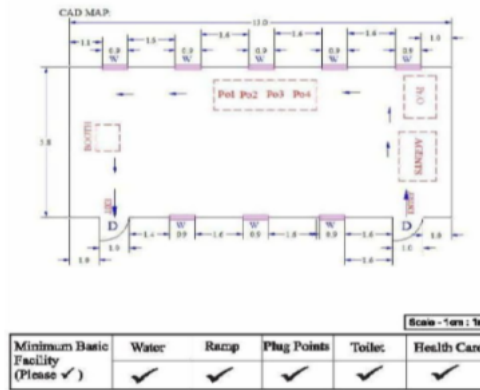

Google Map View

Polling Station Building Front View

Polling Station Front View

Cad View

Key MAP View

1 பெயர் : சுந்தரம்பாள் கணவர் பெயர்: வேலு வீட்டு எண் : 1 வயது : 82 பாலினம் : பெண் Photo is available	RVJ0765610	2 பெயர் : பாண்டியம்மாள் கணவர் பெயர்: கணேசன் வீட்டு எண் : 1 வயது : 55 பாலினம் : பெண் Photo is available	RVJ1458017	3 பெயர் : பாக்கியலெட்சுமி கணவர் பெயர்: மாணிக்கம் வீட்டு எண் : 1 வயது : 43 பாலினம் : பெண் Photo is available	RVJ1381136
4 பெயர் : செல்லத்துரை தந்தை பெயர்: கழனியப்பன் வீட்டு எண் : 1 வயது : 33 பாலினம் : ஆண் Photo is available	RVJ0897157	5 பெயர் : ரஞ்சிதா கணவர் பெயர்: ரஜினி வீட்டு எண் : 1 வயது : 30 பாலினம் : பெண் Photo is available	RVJ1721083	6 பெயர் : செல்வபாண்டி தந்தை பெயர்: சுப்பிரமணியன் வீட்டு எண் : 1-137 வயது : 34 பாலினம் : ஆண் Photo is available	RVJ0765651
# 7 பெயர் : தேவேந்திரபிரசாத் தந்தை பெயர்: பழனிசாமி வீட்டு எண் : 2/340, வயது : 23 பாலினம் : ஆண் Photo is available	RVJ2516714	8 பெயர் : திவ்யா தந்தை பெயர்: சிதம்பரம் வீட்டு எண் : 3-52 வயது : 31 பாலினம் : பெண் Photo is available	RVJ1199579	9 பெயர் : செல்வகுமாரி கணவர் பெயர்: குமார் வீட்டு எண் : 5 வயது : 37 பாலினம் : பெண் Photo is available	RVJ1129790
10 பெயர் : கனிமொழி தந்தை பெயர்: குப்புசாமி வீட்டு எண் : 7 வயது : 26 பாலினம் : பெண் Photo is available	RVJ2517845	11 பெயர் : சஞ்சனா கணவர் பெயர்: ஜெயநாதன் வீட்டு எண் : 227 வயது : 31 பாலினம் : பெண் Photo is available	RVJ2518827	12 பெயர் : சங்கீதா தந்தை பெயர்: வேல்முருகன் வீட்டு எண் : 14 வயது : 26 பாலினம் : பெண் Photo is available	RVJ2517068
13 பெயர் : சேதுராமன் தந்தை பெயர்: லெட்சுமணன் வீட்டு எண் : 121 வயது : 54 பாலினம் : ஆண் Photo is available	MDQ1552462	14 பெயர் : சந்திரா கணவர் பெயர்: சேது வீட்டு எண் : 121 வயது : 54 பாலினம் : பெண் Photo is available	RVJ2035921	15 பெயர் : தெய்வானை கணவர் பெயர்: மாணிக்கம் வீட்டு எண் : 122 வயது : 77 பாலினம் : பெண் Photo is available	RVJ2035939
16 பெயர் : இரமேஷ் தந்தை பெயர்: மாணிக்கம் வீட்டு எண் : 122 வயது : 49 பாலினம் : ஆண் Photo is available	MDQ3543055	17 பெயர் : துரைராசு தந்தை பெயர்: வேலு வீட்டு எண் : 123 வயது : 63 பாலினம் : ஆண் Photo is available	MDQ1134410	18 பெயர் : முத்து கணவர் பெயர்: துரைராசு வீட்டு எண் : 123 வயது : 55 பாலினம் : பெண் Photo is available	RVJ2035947
19 பெயர் : முருகானந்தம் தந்தை பெயர்: அழகு வீட்டு எண் : 124 வயது : 50 பாலினம் : ஆண் Photo is available	MDQ1550664	20 பெயர் : வள்ளிக்கண்ணு கணவர் பெயர்: மாணிக்கம் வீட்டு எண் : 125 வயது : 70 பாலினம் : பெண் Photo is available	RVJ2035962	21 பெயர் : யசோதை தந்தை பெயர்: மாணிக்கம் வீட்டு எண் : 125 வயது : 42 பாலினம் : பெண் Photo is available	MDQ2019230
22 பெயர் : பழனிமுத்து தாயின் பெயர்: வள்ளிக்கண்ணு வீட்டு எண் : 125 வயது : 42 பாலினம் : பெண் Photo is available	RVJ1381037	23 பெயர் : பழனியப்பன் தந்தை பெயர்: ஆறுமுகம் வீட்டு எண் : 126 வயது : 74 பாலினம் : ஆண் Photo is available	RVJ2035970	24 பெயர் : இரமேஷ்குமார் தந்தை பெயர்: பழனியப்பன் வீட்டு எண் : 126 வயது : 51 பாலினம் : ஆண் Photo is available	MDQ2019545
25 பெயர் : திலகவதி கணவர் பெயர்: இரமேஷ்குமார் வீட்டு எண் : 126 வயது : 44 பாலினம் : பெண் Photo is available	MDQ2019768	26 பெயர் : சரோஜா கணவர் பெயர்: மாணிக்கம் வீட்டு எண் : 126 வயது : 32 பாலினம் : பெண் Photo is available	RVJ1294735	27 பெயர் : சந்திரா கணவர் பெயர்: மாணிக்கம் வீட்டு எண் : 127 வயது : 54 பாலினம் : பெண் Photo is available	MDQ1131242
28 பெயர் : பூமிநாதன் தந்தை பெயர்: வேலு வீட்டு எண் : 127 வயது : 51 பாலினம் : ஆண் Photo is available	MDQ3543253	29 பெயர் : குமார் தந்தை பெயர்: வேலு வீட்டு எண் : 127 வயது : 49 பாலினம் : ஆண் Photo is available	RVJ2036002	30 பெயர் : சத்யா கணவர் பெயர்: ரமேஷ் வீட்டு எண் : 127 வயது : 35 பாலினம் : பெண் Photo is available	RVJ2631331