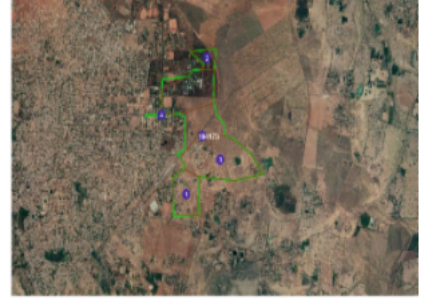

Google Map View