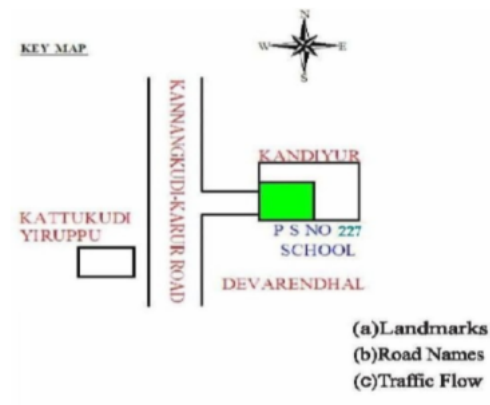

கையொப்பம்

Nazri Naksha

Google Map View

Polling Station Building Front View

Polling Station Front View

Cad View

Key MAP View

| | | | | | |
|---|------------|--|------------|---|------------|
| 1 பெயர் : இராஜேந்திரன் தந்தை பெயர்: சேது வீட்டு எண் : 1 வயது : 58 பாலினம் : ஆண் Photo is available | RVJ1456243 | 2 பெயர் : நாச்சம்மை கணவர் பெயர்: கோவிந்தராஜ் வீட்டு எண் : 1 வயது : 56 பாலினம் : பெண் Photo is available | RVJ1196278 | 3 பெயர் : குமார் தந்தை பெயர்: சிதம்பரம் வீட்டு எண் : 1 வயது : 56 பாலினம் : ஆண் Photo is available | THB0082602 |
| 4 பெயர் : நாகம்மாள் கணவர் பெயர்: ரமேஷ் வீட்டு எண் : 1 வயது : 53 பாலினம் : பெண் Photo is available | RVJ0892430 | 5 பெயர் : அழகப்பன் தந்தை பெயர்: முத்து வீட்டு எண் : 1 வயது : 51 பாலினம் : ஆண் Photo is available | RVJ1293091 | 6 பெயர் : தெய்வானை கணவர் பெயர்: அழகப்பன் வீட்டு எண் : 1 வயது : 48 பாலினம் : பெண் Photo is available | RVJ1292903 |
| 7 பெயர் : சோலை கணவர் பெயர்: கிருஷ்ணன் வீட்டு எண் : 1 வயது : 42 பாலினம் : பெண் Photo is available | RVJ0767459 | 8 பெயர் : நாகேந்திரன் தந்தை பெயர்: முருகேசன் வீட்டு எண் : 1 வயது : 39 பாலினம் : ஆண் Photo is available | RVJ0892356 | 9 பெயர் : சுகன்யா கணவர் பெயர்: நாகேந்திரன் வீட்டு எண் : 1 வயது : 36 பாலினம் : பெண் Photo is available | RVJ0892349 |
| 10 பெயர் : டேனியல் சுரேஷ் தந்தை பெயர்: ஆரோக்கியசாமி வீட்டு எண் : 1 வயது : 34 பாலினம் : ஆண் Photo is available | RVJ0547216 | 11 பெயர் : மணிபாரதி தந்தை பெயர்: காட்டுராஜா வீட்டு எண் : 1 வயது : 27 பாலினம் : ஆண் Photo is available | RVJ2675767 | 12 பெயர் : விஜய் தந்தை பெயர்: நாகராஜ் வீட்டு எண் : 1-1 வயது : 20 பாலினம் : ஆண் Photo is available | RVJ2968360 |
| 13 பெயர் : ரமாபிரபா கணவர் பெயர்: வடிவேல் வீட்டு எண் : 1-10A வயது : 36 பாலினம் : பெண் Photo is available | RVJ1421825 | 14 பெயர் : அழகுராஜன் தந்தை பெயர்: கருப்பையா வீட்டு எண் : 1/10 H2 வயது : 45 பாலினம் : ஆண் Photo is available | MDQ3997632 | 15 பெயர் : விக்னேஷ் தந்தை பெயர்: சரவணன் வீட்டு எண் : 1/10,எல்32 வயது : 22 பாலினம் : ஆண் Photo is available | RVJ2809994 |
| 16 பெயர் : ஹரிராமகிருஷ்ணன் தந்தை பெயர்: சரவணன் வீட்டு எண் : 1/19 வயது : 25 பாலினம் : ஆண் Photo is available | RVJ2738730 | 17 பெயர் : அனுசியா தந்தை பெயர்: சரவணன் வீட்டு எண் : 1/19 வயது : 23 பாலினம் : பெண் Photo is available | RVJ2732774 | 18 பெயர் : லீலாவதி கணவர் பெயர்: ராஜேந்திரன் வீட்டு எண் : 1-35 வயது : 46 பாலினம் : பெண் Photo is available | RVJ1523240 |
| 19 பெயர் : சித்ரா ரமேஷ்குமார் கணவர் பெயர்: ரமேஷ்குமார் வீட்டு எண் : 1/52 வயது : 44 பாலினம் : பெண் Photo is available | RVJ2684074 | 20 பெயர் : காரத்திக் தந்தை பெயர்: தென்னரசு வீட்டு எண் : 1A வயது : 30 பாலினம் : ஆண் Photo is available | RVJ1292986 | 21 பெயர் : வாணி தந்தை பெயர்: கந்தசாமி வீட்டு எண் : 2-117 வயது : 39 பாலினம் : மூன்றாம் பாலினம் Photo is available | RVJ1555747 |
| 22 பெயர் : நேகா தந்தை பெயர்: மூர்த்தி வீட்டு எண் : 2-117 வயது : 28 பாலினம் : மூன்றாம் பாலினம் Photo is available | RVJ1555770 | 23 பெயர் : திலகா கணவர் பெயர்: நாகராஜ் வீட்டு எண் : 2-343 வயது : 45 பாலினம் : பெண் Photo is available | RVJ1523257 | 24 பெயர் : சித்ரா முருகேசன் தந்தை பெயர்: முருகேசன் வீட்டு எண் : 3 வயது : 53 பாலினம் : பெண் Photo is available | RVJ2700805 |
| 25 பெயர் : இலக்கியா கணவர் பெயர்: முத்துக்குமார் வீட்டு எண் : 3 வயது : 45 பாலினம் : பெண் Photo is available | RVJ2819779 | 26 பெயர் : பியூலா பவன் மல்லி தந்தை பெயர்: சிவசுப்பிரமணியன் வீட்டு எண் : 3-6 வயது : 41 பாலினம் : பெண் Photo is available | RVJ0892380 | 27 பெயர் : தேவதாஸ் தந்தை பெயர்: மோசஸ் வீட்டு எண் : 3-12 வயது : 37 பாலினம் : ஆண் Photo is available | RVJ1058205 |
| 28 பெயர் : சிவராமன் இதரர் பெயர்: ருக்மணி வீட்டு எண் : 4 வயது : 56 பாலினம் : ஆண் Photo is available | RVJ2656692 | 29 பெயர் : ருக்மணி கணவர் பெயர்: சிவராமன் வீட்டு எண் : 4 வயது : 55 பாலினம் : பெண் Photo is available | RVJ2656676 | 30 பெயர் : உஷா தந்தை பெயர்: முத்துமகாலிங்கம் வீட்டு எண் : 4 வயது : 33 பாலினம் : பெண் Photo is available | RVJ0638213 |