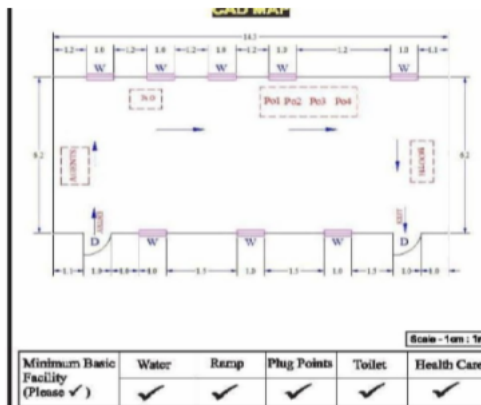

கையொப்பம்

Nazri Naksha

Google Map View

Polling Station Building Front View

Polling Station Front View

Cad View

Key MAP View

| | | | | | |
|---|------------|--|------------|---|------------|
| 1 பெயர் : இராஜேந்திரன் தந்தை பெயர்: சேது வீட்டு எண் : 1 வயது : 58 பாலினம் : ஆண் Photo is available | RVJ1456243 | 2 பெயர் : நாச்சம்மை கணவர் பெயர்: கோவிந்தராஜ் வீட்டு எண் : 1 வயது : 56 பாலினம் : பெண் Photo is available | RVJ1196278 | 3 பெயர் : குமார் தந்தை பெயர்: சிதம்பரம் வீட்டு எண் : 1 வயது : 56 பாலினம் : ஆண் Photo is available | THB0082602 |
| 4 பெயர் : நாகம்மாள் கணவர் பெயர்: ரமேஷ் வீட்டு எண் : 1 வயது : 53 பாலினம் : பெண் Photo is available | RVJ0892430 | 5 பெயர் : அழகப்பன் தந்தை பெயர்: முத்து வீட்டு எண் : 1 வயது : 51 பாலினம் : ஆண் Photo is available | RVJ1293091 | 6 பெயர் : தெய்வானை கணவர் பெயர்: அழகப்பன் வீட்டு எண் : 1 வயது : 48 பாலினம் : பெண் Photo is available | RVJ1292903 |
| 7 பெயர் : சோலை கணவர் பெயர்: கிருஷ்ணன் வீட்டு எண் : 1 வயது : 42 பாலினம் : பெண் Photo is available | RVJ0767459 | 8 பெயர் : நாகேந்திரன் தந்தை பெயர்: முருகேசன் வீட்டு எண் : 1 வயது : 39 பாலினம் : ஆண் Photo is available | RVJ0892356 | 9 பெயர் : சுகன்யா கணவர் பெயர்: நாகேந்திரன் வீட்டு எண் : 1 வயது : 36 பாலினம் : பெண் Photo is available | RVJ0892349 |
| 10 பெயர் : டேனியல் சுரேஷ் தந்தை பெயர்: ஆரோக்கியசாமி வீட்டு எண் : 1 வயது : 34 பாலினம் : ஆண் Photo is available | RVJ0547216 | 11 பெயர் : மணிபாரதி தந்தை பெயர்: காட்டுராஜா வீட்டு எண் : 1 வயது : 27 பாலினம் : ஆண் Photo is available | RVJ2675767 | 12 பெயர் : விஜய் தந்தை பெயர்: நாகராஜ் வீட்டு எண் : 1-1 வயது : 20 பாலினம் : ஆண் Photo is available | RVJ2968360 |
| 13 பெயர் : ரமாபிரபா கணவர் பெயர்: வடிவேல் வீட்டு எண் : 1-10A வயது : 36 பாலினம் : பெண் Photo is available | RVJ1421825 | 14 பெயர் : அழகுராஜன் தந்தை பெயர்: கருப்பையா வீட்டு எண் : 1/10 H2 வயது : 45 பாலினம் : ஆண் Photo is available | MDQ3997632 | 15 பெயர் : விக்னேஷ் தந்தை பெயர்: சரவணன் வீட்டு எண் : 1/10,எல்32 வயது : 22 பாலினம் : ஆண் Photo is available | RVJ2809994 |
| 16 பெயர் : ஹரிராமகிருஷ்ணன் தந்தை பெயர்: சரவணன் வீட்டு எண் : 1/19 வயது : 25 பாலினம் : ஆண் Photo is available | RVJ2738730 | 17 பெயர் : அனுசியா தந்தை பெயர்: சரவணன் வீட்டு எண் : 1/19 வயது : 23 பாலினம் : பெண் Photo is available | RVJ2732774 | 18 பெயர் : லீலாவதி கணவர் பெயர்: ராஜேந்திரன் வீட்டு எண் : 1-35 வயது : 46 பாலினம் : பெண் Photo is available | RVJ1523240 |
| 19 பெயர் : சித்ரா ரமேஷ்குமார் கணவர் பெயர்: ரமேஷ்குமார் வீட்டு எண் : 1/52 வயது : 44 பாலினம் : பெண் Photo is available | RVJ2684074 | 20 பெயர் : காரத்திக் தந்தை பெயர்: தென்னரசு வீட்டு எண் : 1A வயது : 30 பாலினம் : ஆண் Photo is available | RVJ1292986 | 21 பெயர் : வாணி தந்தை பெயர்: கந்தசாமி வீட்டு எண் : 2-117 வயது : 39 பாலினம் : மூன்றாம் பாலினம் Photo is available | RVJ1555747 |
| 22 பெயர் : நேகா தந்தை பெயர்: மூர்த்தி வீட்டு எண் : 2-117 வயது : 28 பாலினம் : மூன்றாம் பாலினம் Photo is available | RVJ1555770 | 23 பெயர் : திலகா கணவர் பெயர்: நாகராஜ் வீட்டு எண் : 2-343 வயது : 45 பாலினம் : பெண் Photo is available | RVJ1523257 | 24 பெயர் : சித்ரா முருகேசன் தந்தை பெயர்: முருகேசன் வீட்டு எண் : 3 வயது : 53 பாலினம் : பெண் Photo is available | RVJ2700805 |
| 25 பெயர் : இலக்கியா கணவர் பெயர்: முத்துக்குமார் வீட்டு எண் : 3 வயது : 45 பாலினம் : பெண் Photo is available | RVJ2819779 | 26 பெயர் : பியூலா பவன் மல்லி தந்தை பெயர்: சிவசுப்பிரமணியன் வீட்டு எண் : 3-6 வயது : 41 பாலினம் : பெண் Photo is available | RVJ0892380 | 27 பெயர் : தேவதாஸ் தந்தை பெயர்: மோசஸ் வீட்டு எண் : 3-12 வயது : 37 பாலினம் : ஆண் Photo is available | RVJ1058205 |
| 28 பெயர் : சிவராமன் இதரர் பெயர்: ருக்மணி வீட்டு எண் : 4 வயது : 56 பாலினம் : ஆண் Photo is available | RVJ2656692 | 29 பெயர் : ருக்மணி கணவர் பெயர்: சிவராமன் வீட்டு எண் : 4 வயது : 55 பாலினம் : பெண் Photo is available | RVJ2656676 | 30 பெயர் : உஷா தந்தை பெயர்: முத்துமகாலிங்கம் வீட்டு எண் : 4 வயது : 33 பாலினம் : பெண் Photo is available | RVJ0638213 |