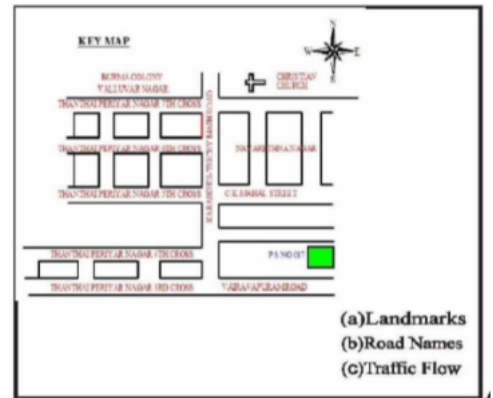

Google Map View

Polling Station Building Front View

Polling Station Front View

Cad View

Key MAP View

சட்டமன்றத் தொகுதியின் எண் மற்றும் பெயர் : 184-காரைக்குடி
பிரிவு எண் மற்றும் பெயர் 1-சங்கராபுரம் (ஊ), தந்தை பெரியார் நகர் 6 ம் வீதி