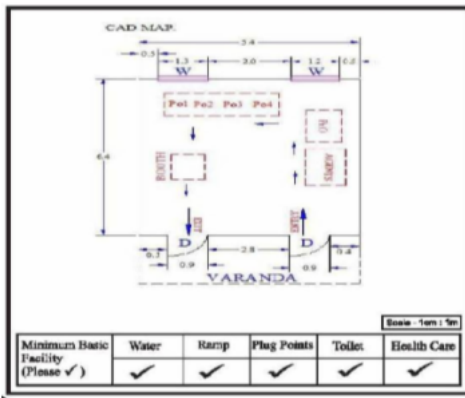

Google Map View

Polling Station Building Front View

Polling Station Front View

Cad View

Key MAP View

சட்டமன்றத் தொகுதியின் எண் மற்றும் பெயர் : 184-காரைக்குடி
பிரிவு எண் மற்றும் பெயர் 1-சங்கராபுரம் (ஊ), தந்தை பெரியார் நகர் 6 ம் வீதி