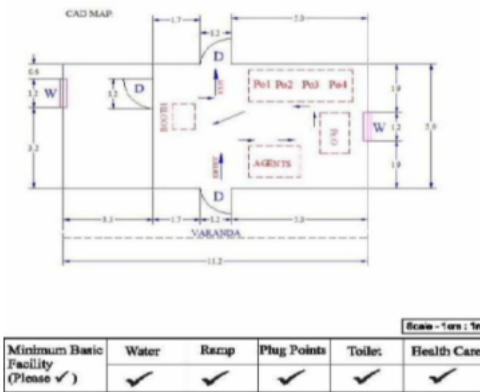

Cad View

Key MAP View