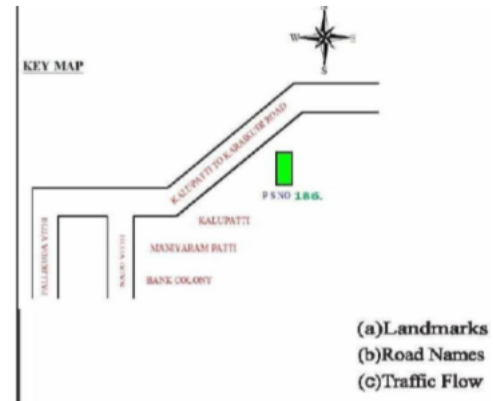

Cad View

Key MAP View