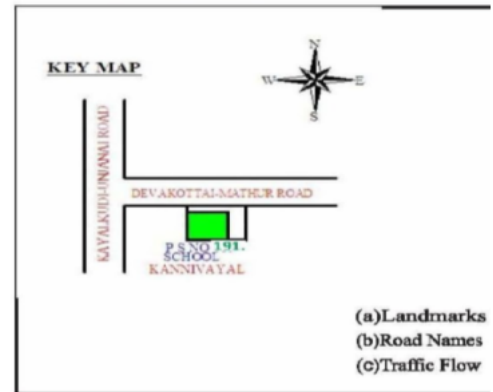

**3. வாக்குச் சாவடியின் விவரங்கள்**

<p><b>வாக்குச் சாவடியின் எண் மற்றும் பெயர் :</b></p> <p>227 - பஞ்சாயத்து யூனியன் தொடக்கப்பள்ளி மொட்டையன்வயல், மேற்கு கட்டிடம்</p> <p><b>வாக்குச் சாவடியின் முகவரி :</b></p> <p>பஞ்சாயத்து யூனியன் தொடக்கப்பள்ளி மொட்டையன்வயல், மேற்கு கட்டிடம்</p>	<p><b>வாக்குச் சாவடியின் வகைப்பாடு (ஆண்/பெண்/பொது)</b></p> <p><b>துணை வாக்குச் சாவடிகளின் எண்ணிக்கை :</b></p>	<p><b>பொது</b></p> <p style="font-size: 24px;">0</p>
--	---	--

Nazri Naksha

Google Map View

Polling Station Building Front View

Polling Station Front View

Cad View

Key MAP View

Scale - 1cm : 1m					
Minimum Basic Facility (Please ✓)	Water ✓	Ramp ✓	Plug Points ✓	Toilet ✓	Health Care ✓