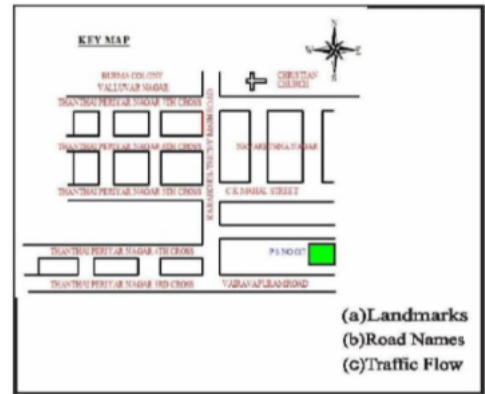

Google Map View

Polling Station Building Front View

Polling Station Front View

Cad View

Key MAP View

சட்டமன்றத் தொகுதியின் எண் மற்றும் பெயர் : 184-காரைக்குடி பிரிவு எண் மற்றும் பெயர் 1-சங்கராபுரம் (ஊ), தந்தை பெரியார் நகர் 7 ம் வீதி