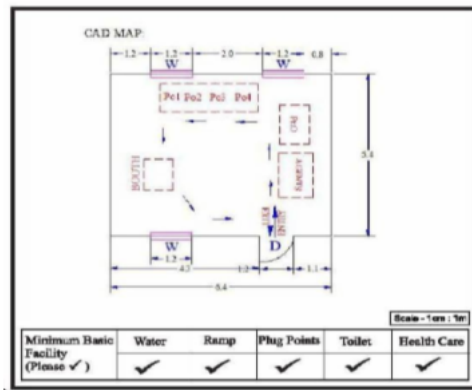

Google Map View

Polling Station Building Front View

Polling Station Front View

Cad View

Key MAP View

சட்டமன்றத் தொகுதியின் எண் மற்றும் பெயர் : 184-காரைக்குடி பிரிவு எண் மற்றும் பெயர் 1-சங்கராபுரம் (ஊ), தந்தை பெரியார் நகர் 7 ம் வீதி