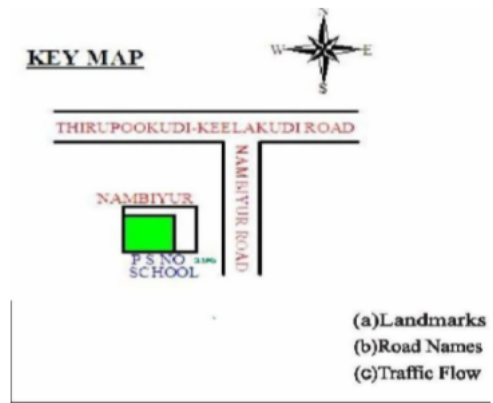

Key MAP View