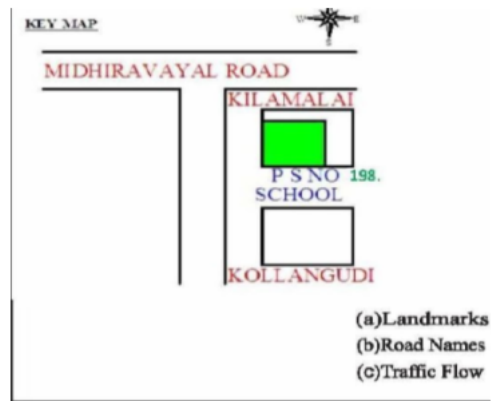

Google Map View

Polling Station Building Front View

Polling Station Front View

Cad View

Key MAP View

Minimum Basic Facility (Please ✓)	Water	Ramp	Plug Points	Toilet	Health Care
	✓	✓	✓	✓	✓

Scale - 1cm : 1m

1 பெயர் : பாஸ்கர் தந்தை பெயர்: முனியாண்டி வீட்டு எண் : 1 வயது : 40 பாலினம் : ஆண் Photo is available RVJ1641448	2 பெயர் : கனகவள்ளி கணவர் பெயர்: பாஸ்கர் வீட்டு எண் : 1 வயது : 38 பாலினம் : பெண் Photo is available RVJ0882951	3 பெயர் : சந்தோஷ் தந்தை பெயர்: அய்யர்.கா வீட்டு எண் : 01 வயது : 26 பாலினம் : ஆண் Photo is available RVJ2547750
4 பெயர் : பாரதி தந்தை பெயர்: காளிமுத்து வீட்டு எண் : 01 வயது : 24 பாலினம் : ஆண் Photo is available RVJ2547842	5 பெயர் : அனுஷ்யா தந்தை பெயர்: சண்முகம் சண்முகம் வீட்டு எண் : 2/319 வயது : 25 பாலினம் : பெண் Photo is available RVJ2589018	6 பெயர் : ஹரீஹரன்.கே தந்தை பெயர்: கேசவன் வீட்டு எண் : 2/351 வயது : 24 பாலினம் : ஆண் Photo is available RVJ2547644
7 பெயர் : நாகம்மாள் கணவர் பெயர்: மாயாண்டி வீட்டு எண் : 11D வயது : 52 பாலினம் : பெண் Photo is available RVJ0141093	8 பெயர் : தமிழரசன் தந்தை பெயர்: வெள்ளைசாமி வெள்ளைசாமி வீட்டு எண் : 134 வயது : 24 பாலினம் : ஆண் Photo is available RVJ2620144	9 பெயர் : கரந்தமலை தந்தை பெயர்: கருப்பன் வீட்டு எண் : 215 வயது : 76 பாலினம் : ஆண் Photo is available RVJ2099851
10 பெயர் : ராமநாதன் தந்தை பெயர்: கருப்பன் வீட்டு எண் : 215 வயது : 66 பாலினம் : ஆண் Photo is available MDJ3401858	11 பெயர் : லெட்சுமி கணவர் பெயர்: கரந்தமலை வீட்டு எண் : 215 வயது : 61 பாலினம் : பெண் Photo is available RVJ2099869	12 பெயர் : முத்து கணவர் பெயர்: இராமநாதன் வீட்டு எண் : 215 வயது : 60 பாலினம் : பெண் Photo is available RVJ2689164
13 பெயர் : லெனினராஜ் தந்தை பெயர்: கருந்தமலை வீட்டு எண் : 215 வயது : 36 பாலினம் : ஆண் Photo is available RVJ0413963	14 பெயர் : பாண்டியராஜ் தந்தை பெயர்: ராமநாதன் வீட்டு எண் : 215 வயது : 36 பாலினம் : ஆண் Photo is available RVJ2964286	15 பெயர் : மாரியப்பன் தந்தை பெயர்: கருப்பன் வீட்டு எண் : 217 வயது : 59 பாலினம் : ஆண் Photo is available MDJ3401866
16 பெயர் : கற்பகம் கணவர் பெயர்: மாரியப்பன் வீட்டு எண் : 217 வயது : 55 பாலினம் : பெண் Photo is available MDJ1313832	17 பெயர் : முனியாண்டி தந்தை பெயர்: சிலம்பன் வீட்டு எண் : 220 வயது : 66 பாலினம் : ஆண் Photo is available MDJ1313808	18 பெயர் : காளியம்மாள் கணவர் பெயர்: முனியாண்டி வீட்டு எண் : 220 வயது : 59 பாலினம் : பெண் Photo is available RVJ2099885
19 பெயர் : ஆறுமுகம் கணவர் பெயர்: முனியாண்டி வீட்டு எண் : 220 வயது : 56 பாலினம் : பெண் Photo is available MDJ1313816	20 பெயர் : மாரிமுத்து தந்தை பெயர்: முனியாண்டி வீட்டு எண் : 220 வயது : 45 பாலினம் : பெண் Photo is available MDJ1621762	21 பெயர் : ரமேஷ் தந்தை பெயர்: முனியாண்டி வீட்டு எண் : 220 வயது : 44 பாலினம் : ஆண் Photo is available MDJ3401874
22 பெயர் : தவசுராணி கணவர் பெயர்: ரமேஷ் வீட்டு எண் : 220 வயது : 40 பாலினம் : பெண் Photo is available RVJ2691723	23 பெயர் : பாண்டிசெல்வி தந்தை பெயர்: முனியாண்டி வீட்டு எண் : 220 வயது : 39 பாலினம் : பெண் Photo is available RVJ0413567	24 பெயர் : கண்ணையா தந்தை பெயர்: சிலம்பன் வீட்டு எண் : 222 வயது : 75 பாலினம் : ஆண் Photo is available MDJ1313824
25 பெயர் : முத்துலெட்சுமி கணவர் பெயர்: கண்ணையா வீட்டு எண் : 222 வயது : 49 பாலினம் : பெண் Photo is available RVJ0883033	26 பெயர் : அழகு தந்தை பெயர்: சுப்பன் வீட்டு எண் : 223 வயது : 56 பாலினம் : ஆண் Photo is available RVJ2099893	27 பெயர் : வீரையா தந்தை பெயர்: முத்தன் வீட்டு எண் : 225 வயது : 57 பாலினம் : ஆண் Photo is available RVJ0413658
28 பெயர் : புஸ்பா கணவர் பெயர்: வீரையா வீட்டு எண் : 225 வயது : 54 பாலினம் : பெண் Photo is available RVJ2099901	29 பெயர் : விக்ரம் தந்தை பெயர்: வீரையா வீட்டு எண் : 225 வயது : 34 பாலினம் : ஆண் Photo is available RVJ0413476	30 பெயர் : அஜிதா கணவர் பெயர்: அழகேசன் வீட்டு எண் : 225 வயது : 27 பாலினம் : பெண் Photo is available RVJ2727808