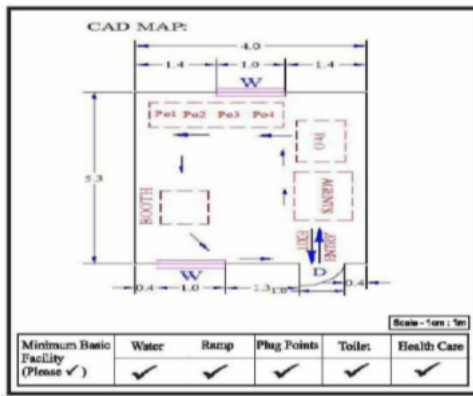

Google Map View

Polling Station Building Front View

Polling Station Front View

Cad View

Key MAP View

சட்டமன்றத் தொகுதியின் எண் மற்றும் பெயர் : 184-காரைக்குடி பிரிவு எண் மற்றும் பெயர் 1-சங்கராபுரம் (ஊ), தந்தை பெரியார் நகர் 9 வது வீதி