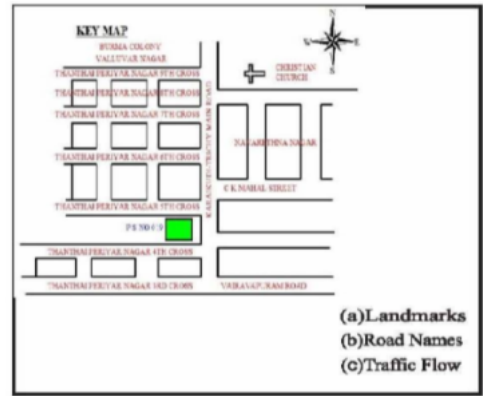

Google Map View

Polling Station Building Front View

Polling Station Front View

Cad View

Key MAP View

சட்டமன்றத் தொகுதியின் எண் மற்றும் பெயர் : 184-காரைக்குடி பிரிவு எண் மற்றும் பெயர் 1-சங்கராபுரம் (ஊ), தந்தை பெரியார் நகர் 9 வது வீதி