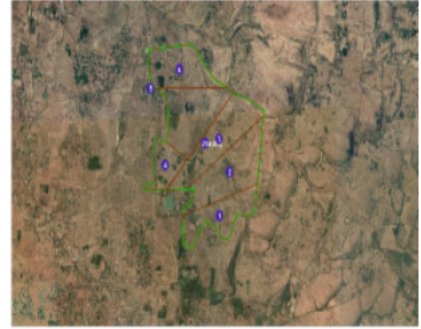

Google Map View

Polling Station Building Front View

Polling Station Front View

Cad View

Key MAP View

சட்டமன்றத் தொகுதியின் எண் மற்றும் பெயர் : 184-காரைக்குடி பிரிவு எண் மற்றும் பெயர் 1-சிறுமருதூர் (வ.கி) மற்றும் கண்டதேவி (ஊ), சிறுமருதூர் (வார்டு 2)