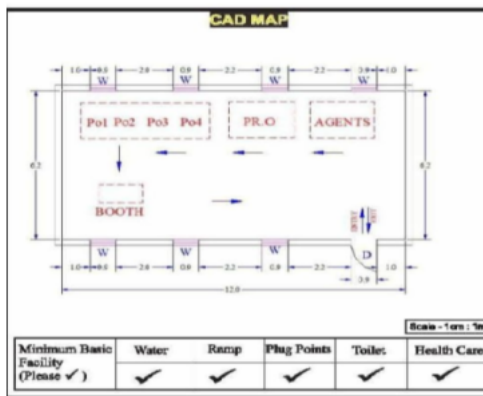

Google Map View

Polling Station Building Front View

Polling Station Front View

Cad View

Key MAP View

சட்டமன்றத் தொகுதியின் எண் மற்றும் பெயர் : 184-காரைக்குடி பிரிவு எண் மற்றும் பெயர் 1-சிறுமருதூர் (வ.கி) மற்றும் கண்டதேவி (ஊ), சிறுமருதூர் (வார்டு 2)