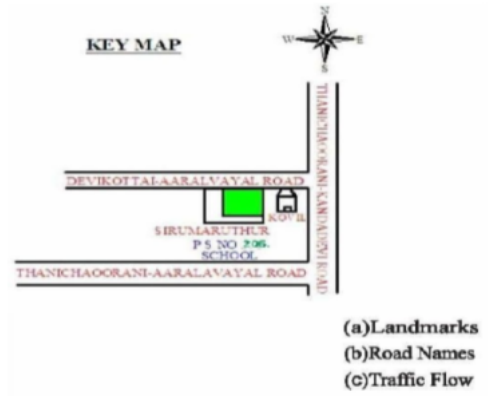

Google Map View

Polling Station Building Front View

Polling Station Front View

Cad View

Key MAP View

சட்டமன்றத் தொகுதியின் எண் மற்றும் பெயர் : 184-காரைக்குடி பிரிவு எண் மற்றும் பெயர் 1-சிறுமருதூர் (வ.கி) மற்றும் கண்டதேவி (ஊ), சிறுமருதூர் (வார்டு 2)