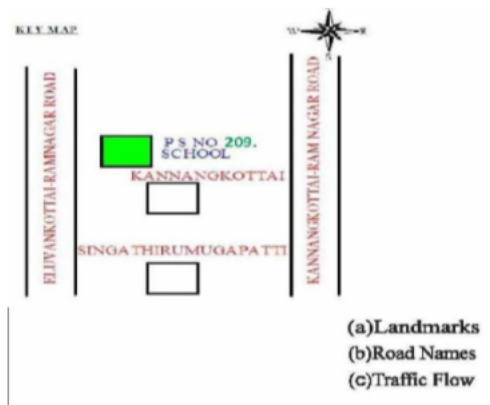

Key MAP View