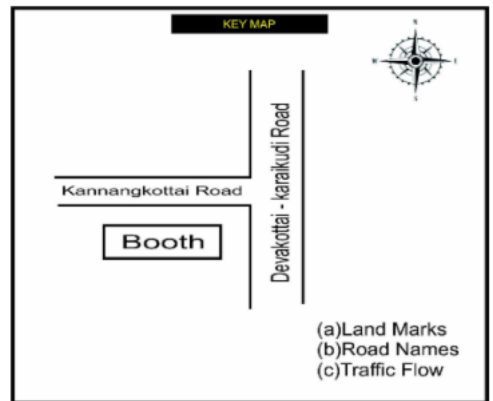

Cad View

Key MAP View