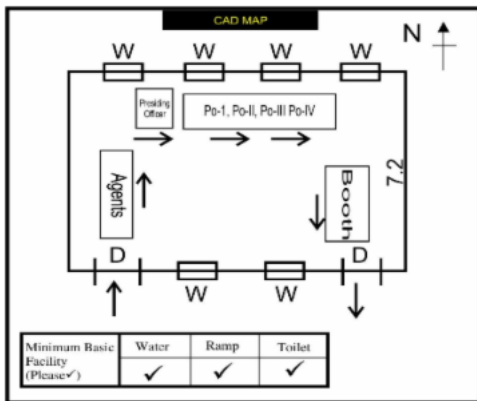

Cad View

Key MAP View