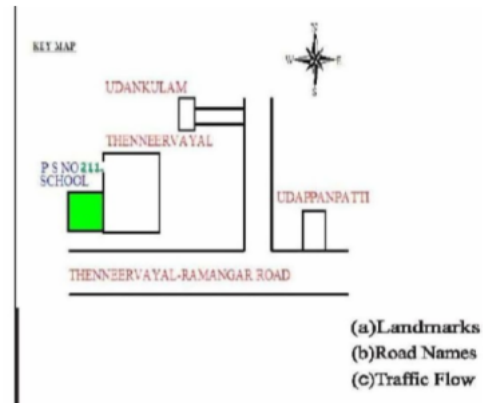

Cad View

Key MAP View