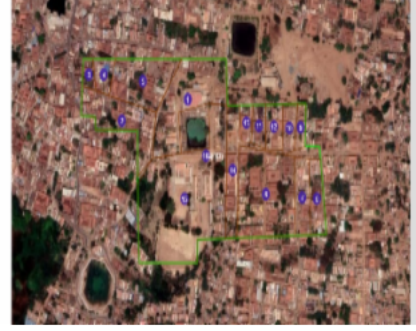

4. வாக்காளர்களின் எண்ணிக்கை

தொடங்கும் வரிசை எண்	முடியும் வரிசை எண்.	நிகர வாக்காளர்களின் எண்ணிக்கை			
		ஆண்	பெண்	மூன்றாம் பாலினம்	மொத்தம்
1	645	304	340	0	644

கையொப்பம்

Nazri Naksha

Google Map View

Polling Station Building Front View