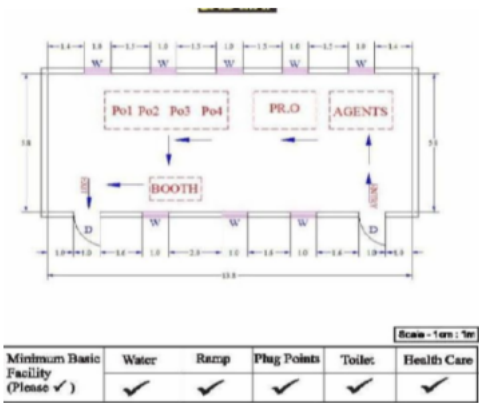

Cad View

Key MAP View