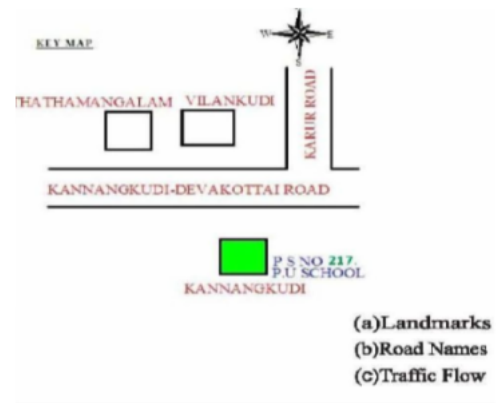

Cad View

Key MAP View