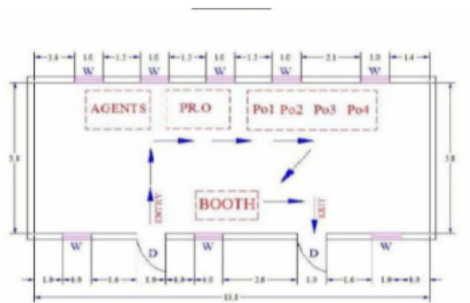

4. வாக்காளர்களின் எண்ணிக்கை

தொடங்கும் வரிசை எண்	முடியும் வரிசை எண்.	நிகர வாக்காளர்களின் எண்ணிக்கை			
		ஆண்	பெண்	மூன்றாம் பாலினம்	மொத்தம்
1	554	279	273	0	552

கையொப்பம்

Nazri Naksha

Google Map View

Polling Station Building Front View

Polling Station Front View

Cad View

Scale - 1cm : 1m					
Minimum Basic Facility (Please ✓)	Water	Ramp	Plug Points	Toilet	Health Care
	✓	✓	✓	✓	✓

Key MAP View

- (a) Landmarks
- (b) Road Names
- (c) Traffic Flow