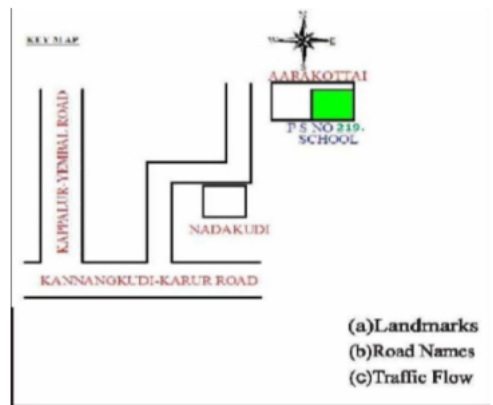

Polling Station Front View

Cad View

Minimum Basic Facility (Please ✓)	Water	Ramp	Plug Points	Toilet	Health Care
	✓	✓	✓	✓	✓

Key MAP View

சட்டமன்றத் தொகுதியின் எண் மற்றும் பெயர் : 184-காரைக்குடி பிரிவு எண் மற்றும் பெயர் 1-கண்டியூர் (வ.கி) மற்றும் சடையமங்கலம் (வ.கி) மற்றும் கண்ணங்குடி (வ.கி) மற்றும் (ஊ), ஆரக்கோட்டை