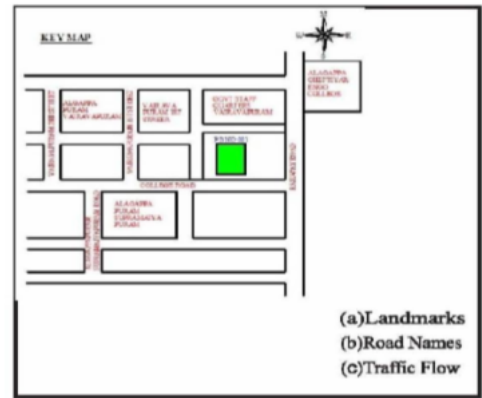

Cad View

Key MAP View