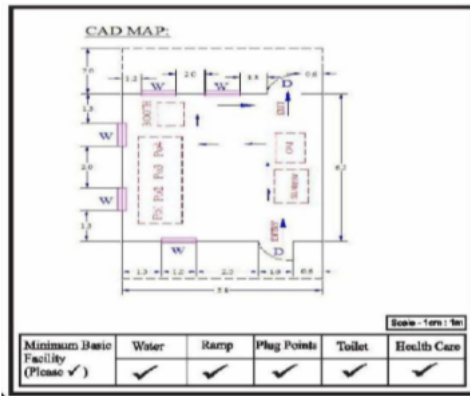

Cad View

Key MAP View