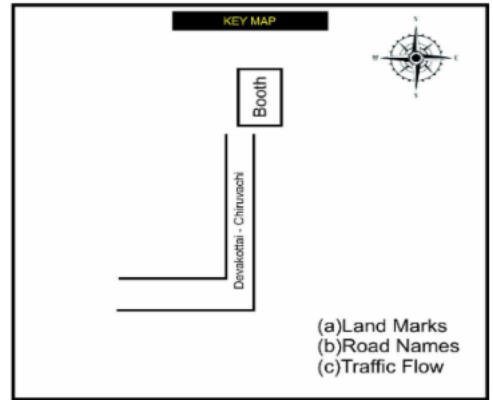

Cad View

Key MAP View