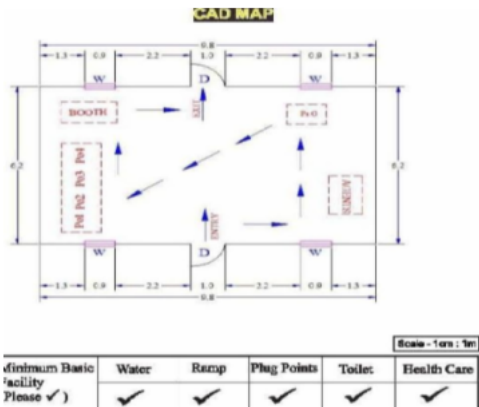

Google Map View

Polling Station Building Front View

Polling Station Front View

Cad View

Key MAP View

- (a) Landmarks
- (b) Road Names
- (c) Traffic Flow

1 பெயர் : காளியம்மாள் கணவர் பெயர் : குப்புசாமி வீட்டு எண் : 1 வயது : 52 பாலினம் : பெண் Photo is available	RVJ0421537	2 பெயர் : பாண்டி தந்தை பெயர் : முத்தழகு வீட்டு எண் : 1 வயது : 49 பாலினம் : ஆண் Photo is available	RVJ0587675	3 பெயர் : லாஷ்யா கணவர் பெயர் : பாண்டியன் வீட்டு எண் : 1 வயது : 45 பாலினம் : பெண் Photo is available	RVJ0587782
4 பெயர் : சித்ரா கணவர் பெயர் : முத்துச்சாமி வீட்டு எண் : 1 வயது : 43 பாலினம் : பெண் Photo is available	RVJ0587683	5 பெயர் : காந்தி தந்தை பெயர் : சிலம்பன் வீட்டு எண் : 1 வயது : 40 பாலினம் : ஆண் Photo is available	RVJ1286442	6 பெயர் : ஆரோக்கியமேரி -- கணவர் பெயர் : அந்தோணிச்சாமி வீட்டு எண் : 1 வயது : 38 பாலினம் : பெண் Photo is available	RVJ0587766
7 பெயர் : சரவணன் தந்தை பெயர் : வெள்ளச்சாமி வீட்டு எண் : 1 வயது : 34 பாலினம் : ஆண் Photo is available	RVJ0422055	8 பெயர் : பாண்டியராஜன் தந்தை பெயர் : சுப்பையா வீட்டு எண் : 1 வயது : 34 பாலினம் : ஆண் Photo is available	RVJ0722579	9 பெயர் : உடையம்மாள் கணவர் பெயர் : மகாலிங்கம் வீட்டு எண் : 1/8 வயது : 35 பாலினம் : பெண் Photo is available	RVJ2563047
10 பெயர் : மகாலிங்கம் தந்தை பெயர் : பாண்டி வீட்டு எண் : 1/8ஏஃப வயது : 40 பாலினம் : ஆண் Photo is available	RVJ2563039	11 பெயர் : காளியம்மாள் கணவர் பெயர் : சின்னத்தம்பி வீட்டு எண் : 1-21 வயது : 83 பாலினம் : பெண் Photo is available	RVJ0994525	12 பெயர் : கார்த்திகா தந்தை பெயர் : முருகன் வீட்டு எண் : 1/21எ வயது : 27 பாலினம் : பெண் Photo is available	RVJ2541704
13 பெயர் : முத்துலட்சுமி தந்தை பெயர் : கருப்பையா வீட்டு எண் : 1-32 வயது : 40 பாலினம் : பெண் Photo is available	RVJ0647818	14 பெயர் : சிலம்பரசன் தந்தை பெயர் : ராஜேந்திரன் வீட்டு எண் : 1-356 வயது : 37 பாலினம் : ஆண் Photo is available	MDJ3635117	15 பெயர் : ஸ்ரீகாந்த் தந்தை பெயர் : சுப்ரமணியன் வீட்டு எண் : 2/34 வயது : 23 பாலினம் : பெண் Photo is available	RVJ2555704
16 பெயர் : விந்தியா தந்தை பெயர் : சித்திரவேல் வீட்டு எண் : 2/39 வயது : 25 பாலினம் : பெண் Photo is available	RVJ2563088	17 பெயர் : பிரவீண் தந்தை பெயர் : குப்புசாமி வீட்டு எண் : 2/341பி வயது : 24 பாலினம் : ஆண் Photo is available	RVJ2563062	18 பெயர் : சுப்பிரமணியன் தந்தை பெயர் : முத்தையா வீட்டு எண் : 2/349 வயது : 63 பாலினம் : ஆண் Photo is available	RVJ2563203
19 பெயர் : பிரேமா கணவர் பெயர் : பழனிச்சாமி வீட்டு எண் : 3 வயது : 41 பாலினம் : பெண் Photo is available	RVJ0421586	20 பெயர் : கமலி தந்தை பெயர் : கர்ணன் வீட்டு எண் : 3 வயது : 28 பாலினம் : பெண் Photo is available	RVJ1761923	21 பெயர் : ஹரிகார்த்திக் தந்தை பெயர் : கர்ணன் வீட்டு எண் : 3 வயது : 26 பாலினம் : ஆண் Photo is available	RVJ1759489
22 பெயர் : கருப்பையா தந்தை பெயர் : ராமலிங்கம் வீட்டு எண் : 3-2 வயது : 68 பாலினம் : ஆண் Photo is available	RVJ0872044	23 பெயர் : பிரபு தந்தை பெயர் : கருப்பையா வீட்டு எண் : 3/2ஏ வயது : 35 பாலினம் : ஆண் Photo is available	RVJ0421529	24 பெயர் : அஸ்வின் காளிமுத்து தந்தை பெயர் : பாலசுப்ரமணியன் வீட்டு எண் : 3/3ஏ வயது : 22 பாலினம் : ஆண் Photo is available	RVJ2774446
25 பெயர் : அபிராமி.மு தந்தை பெயர் : முத்தையா வீட்டு எண் : 3/6 வயது : 24 பாலினம் : பெண் Photo is available	RVJ2541803	26 பெயர் : சேகர் தந்தை பெயர் : கருப்பையா வீட்டு எண் : 3-9A வயது : 55 பாலினம் : ஆண் Photo is available	RVJ0722512	27 பெயர் : பிரீத்தி சரவணன் தந்தை பெயர் : சரவணன் சரவணன் வீட்டு எண் : 3/12ஏ வயது : 23 பாலினம் : பெண் Photo is available	RVJ2590297
28 பெயர் : திஷானியா தந்தை பெயர் : பாண்டித்துரை வீட்டு எண் : 3/14ஏ வயது : 21 பாலினம் : பெண் Photo is available	RVJ2839926	29 பெயர் : மகாலட்சுமி தந்தை பெயர் : பாண்டியராஜன் வீட்டு எண் : 3/16 வயது : 19 பாலினம் : பெண் Photo is available	RVJ2893717	30 பெயர் : பிரியதர்ஷினி தந்தை பெயர் : லெட்சுமணன் வீட்டு எண் : 3/16B வயது : 26 பாலினம் : பெண் Photo is available	RVJ1804822