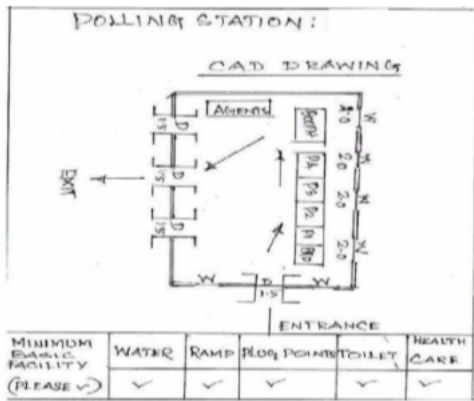

Google Map View

Polling Station Building Front View

Polling Station Front View

Cad View

Key MAP View

சட்டமன்றத் தொகுதியின் எண் மற்றும் பெயர் : 184-காரைக்குடி பிரிவு எண் மற்றும் பெயர் 1-கண்டியூர் (வ.கி) மற்றும் (ஊ), வலயன் வயல்(வார்டு 1)