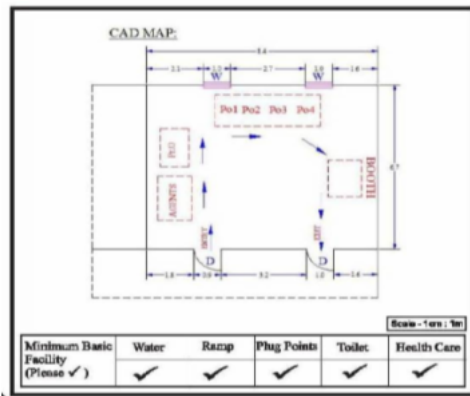

Cad View

Key MAP View