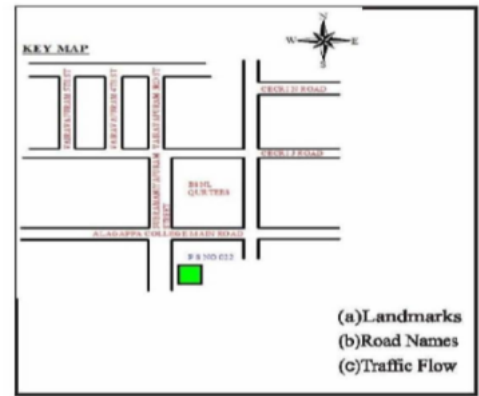

Cad View

Key MAP View