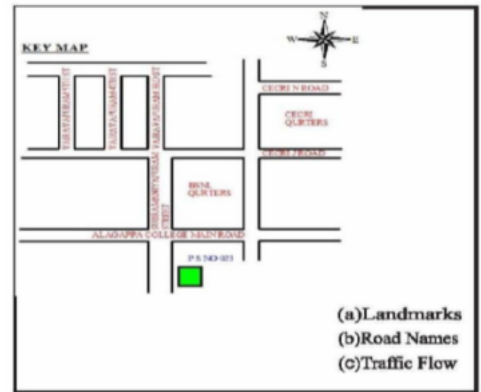

Cad View

Key MAP View