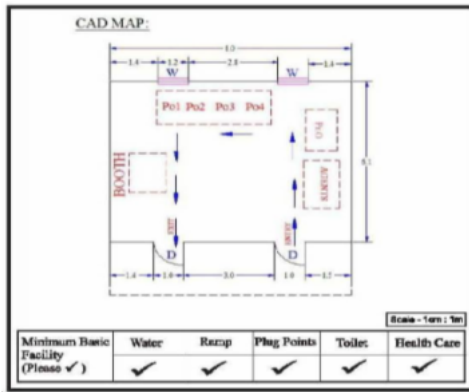

Cad View

Key MAP View