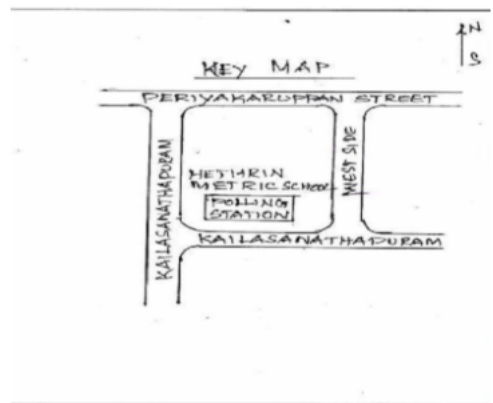

Key MAP View