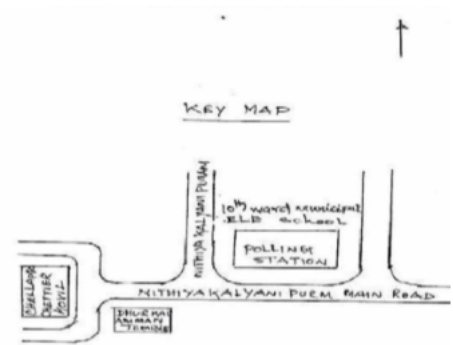

Cad View

Key MAP View