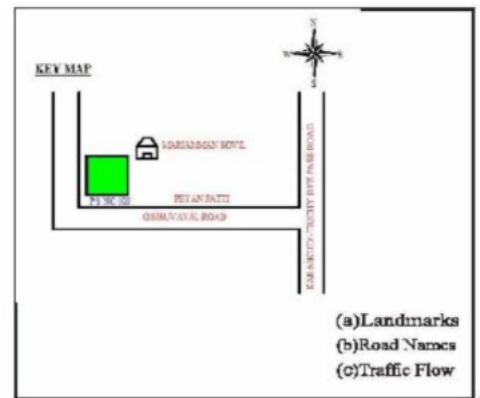

Key MAP View