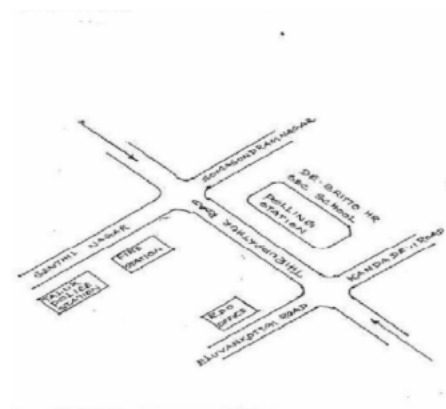

Key MAP View