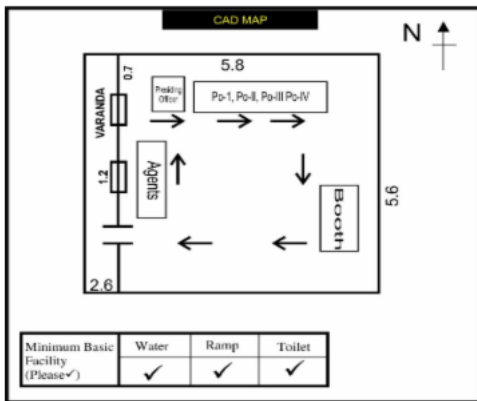

Cad View

Key MAP View