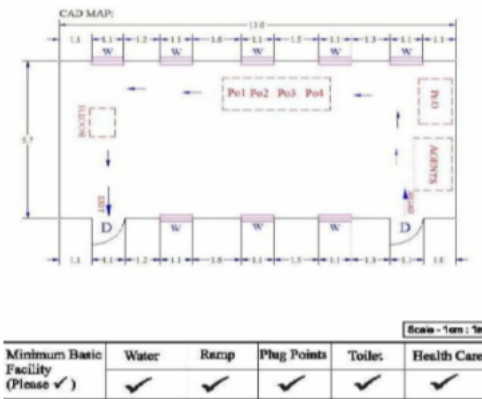

Google Map View

Polling Station Building Front View

Polling Station Front View

Cad View

Key MAP View

சட்டமன்றத் தொகுதியின் எண் மற்றும் பெயர் : 184-காரைக்குடி
பிரிவு எண் மற்றும் பெயர் : 1-தேவகோட்டை (ந), திருப்பத்தூர் ரோடு-வார்டு-2