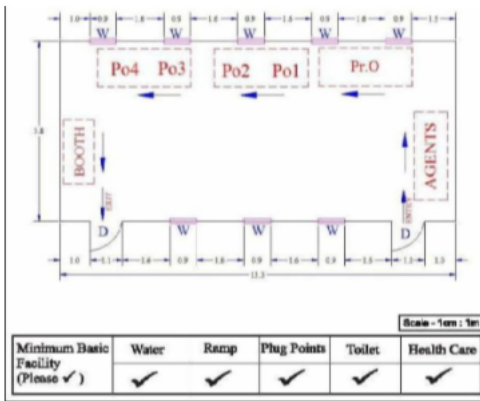

Cad View

Key MAP View