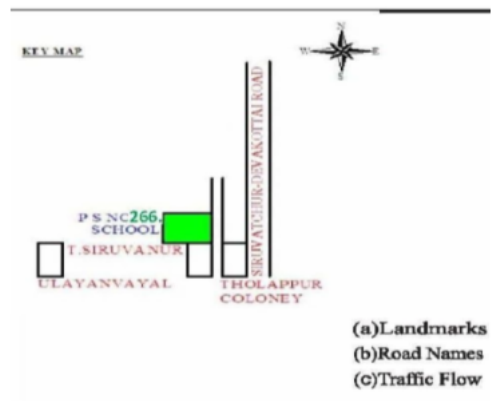

Google Map View

Polling Station Building Front View

Polling Station Front View

Cad View

Key MAP View

1 பெயர் : நந்தினி தந்தை பெயர்: பாண்டி வீட்டு எண் : 0 வயது : 23 பாலினம் : பெண் Photo is available RVJ2643476	2 பெயர் : ராஜா தந்தை பெயர்: பூச்சி வீட்டு எண் : 1 வயது : 50 பாலினம் : ஆண் Photo is available RVJ0848689	3 பெயர் : அஞ்சம்மாள் கணவர் பெயர்: கணபதி வீட்டு எண் : 1 வயது : 45 பாலினம் : பெண் Photo is available RVJ1156322
4 பெயர் : அன்புகரசி கணவர் பெயர்: பழனிச்சாமி வீட்டு எண் : 1 வயது : 41 பாலினம் : பெண் Photo is available RVJ1025857	5 பெயர் : சுகா கணவர் பெயர்: பாலமுருகன் வீட்டு எண் : 1 வயது : 36 பாலினம் : பெண் Photo is available RVJ1652270	6 பெயர் : அஜீத்குமார் தந்தை பெயர்: முத்து வீட்டு எண் : 1/42 வயது : 28 பாலினம் : ஆண் Photo is available RVJ1702018
7 பெயர் : பஞ்சவர்ணம் கணவர் பெயர்: நாகராசு வீட்டு எண் : 1-65 வயது : 56 பாலினம் : பெண் Photo is available RVJ2235935	8 பெயர் : சண்முகநதியா தந்தை பெயர்: நாகராஜன் வீட்டு எண் : 1-65 வயது : 33 பாலினம் : பெண் Photo is available RVJ1156371	9 பெயர் : இளங்கவி தந்தை பெயர்: சேது வீட்டு எண் : 1/66 வயது : 24 பாலினம் : ஆண் Photo is available RVJ2481760
10 பெயர் : குப்புசாமி தந்தை பெயர்: கருப்பன் வீட்டு எண் : 1-82 வயது : 69 பாலினம் : ஆண் Photo is available RVJ1435593	11 பெயர் : மீனாள் கணவர் பெயர்: மணிமுத்து வீட்டு எண் : 2-2 வயது : 45 பாலினம் : பெண் Photo is available RVJ2235943	12 பெயர் : கார்த்திகேயன் தந்தை பெயர்: மணிமுத்து வீட்டு எண் : 2-2 வயது : 31 பாலினம் : ஆண் Photo is available RVJ1025840
13 பெயர் : ஹரிராஜ் தந்தை பெயர்: மணிமுத்து வீட்டு எண் : 2/2 வயது : 27 பாலினம் : ஆண் Photo is available RVJ1689058	14 பெயர் : சேவுகப்பெருமாள் ராமன் தந்தை பெயர்: ராமன் வீட்டு எண் : 2/4 வயது : 42 பாலினம் : ஆண் Photo is available RVJ2724136	15 பெயர் : சண்முகவள்ளி தந்தை பெயர்: சேவுகப்பெருமாள் வீட்டு எண் : 2-4 வயது : 34 பாலினம் : பெண் Photo is available RVJ1512839
16 பெயர் : சத்தியா தந்தை பெயர்: தங்கவேலு வீட்டு எண் : 2-5 வயது : 30 பாலினம் : பெண் Photo is available RVJ1156397	17 பெயர் : சந்தோஷ் தந்தை பெயர்: தங்கவேலு வீட்டு எண் : 2/5 வயது : 27 பாலினம் : ஆண் Photo is available RVJ2643484	18 பெயர் : காளியம்மாள் கணவர் பெயர்: சீனி வீட்டு எண் : 2-7 வயது : 73 பாலினம் : பெண் Photo is available RVJ1435585
19 பெயர் : சங்கர் தந்தை பெயர்: காளிமுத்து வீட்டு எண் : 2-9 வயது : 31 பாலினம் : ஆண் Photo is available RVJ1355791	20 பெயர் : மல்லிகா கணவர் பெயர்: ராஜா வீட்டு எண் : 2-10 வயது : 51 பாலினம் : பெண் Photo is available RVJ0198358	21 பெயர் : சரண்யா தந்தை பெயர்: ராஜா வீட்டு எண் : 2-10 வயது : 33 பாலினம் : பெண் Photo is available RVJ0986471
22 பெயர் : சத்யா தந்தை பெயர்: ராஜா வீட்டு எண் : 2-10 வயது : 29 பாலினம் : பெண் Photo is available RVJ1512847	23 பெயர் : சதீஸ்குமார் தந்தை பெயர்: வெள்ளையன் வீட்டு எண் : 2-11 வயது : 34 பாலினம் : ஆண் Photo is available RVJ0658088	24 பெயர் : சாந்தகுமார் தந்தை பெயர்: வெள்ளையன் வீட்டு எண் : 2-11 வயது : 31 பாலினம் : ஆண் Photo is available RVJ1026160
25 பெயர் : எழிலரசி தந்தை பெயர்: ராமதாஸ் வீட்டு எண் : 2/13 வயது : 27 பாலினம் : ஆண் Photo is available RVJ1807643	26 பெயர் : திவ்யா தந்தை பெயர்: ராமதாஸ் வீட்டு எண் : 2/13 வயது : 25 பாலினம் : பெண் Photo is available RVJ2847028	27 பெயர் : கௌதம் தந்தை பெயர்: வரதராஜ் வீட்டு எண் : 2/13 வயது : 23 பாலினம் : ஆண் Photo is available RVJ2865509
28 பெயர் : டயானா தந்தை பெயர்: ராமதாஸ் வீட்டு எண் : 2/13 வயது : 21 பாலினம் : பெண் Photo is available RVJ2846988	29 பெயர் : இளவரசி தந்தை பெயர்: சேது வீட்டு எண் : 2/14 வயது : 21 பாலினம் : பெண் Photo is available RVJ2935575	30 பெயர் : செந்தி வேல் தந்தை பெயர்: சுந்தரம் வீட்டு எண் : 2/15 வயது : 41 பாலினம் : ஆண் Photo is available RVJ1735539