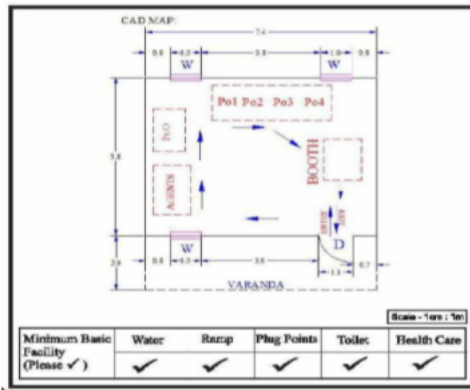

Cad View

Key MAP View