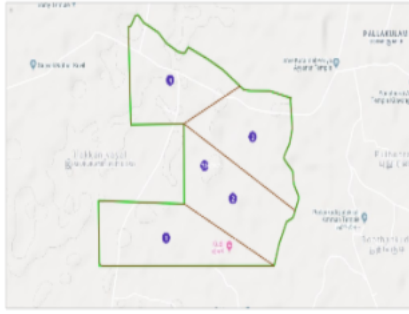

Nazri Naksha