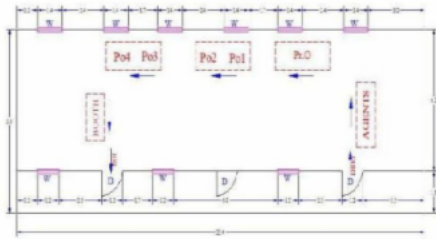

4. வாக்காளர்களின் எண்ணிக்கை

தொடங்கும் வரிசை எண்	முடியும் வரிசை எண்.	நிகர வாக்காளர்களின் எண்ணிக்கை			
		ஆண்	பெண்	மூன்றாம் பாலினம்	மொத்தம்
1	797	394	402	0	796

கையொப்பம்

Nazri Naksha

Google Map View

Polling Station Building Front View

Polling Station Front View

Cad View

Key MAP View

Scale - 1cm : 1m					
Minimum Basic Facility (Please ✓)	Water ✓	Razup ✓	Plug Points ✓	Toilet ✓	Health Care ✓

- (a) Landmarks
- (b) Road Names
- (c) Traffic Flow