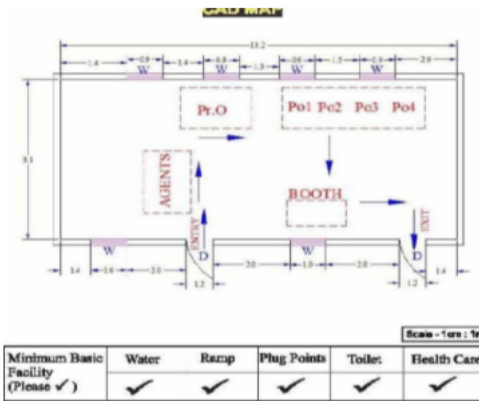

Cad View

Key MAP View