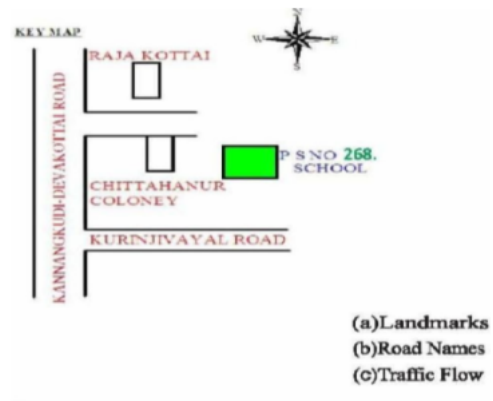

Cad View

Key MAP View