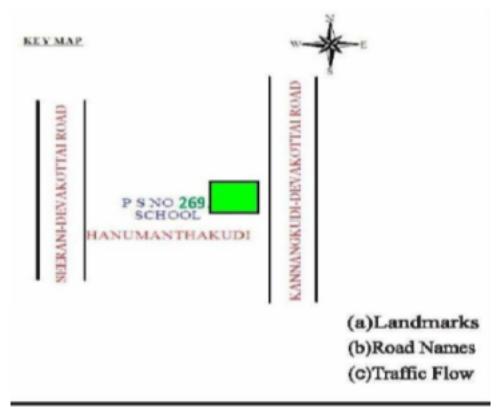

Key MAP View