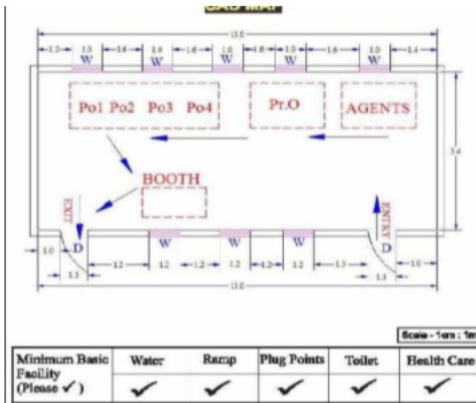

Google Map View

Polling Station Building Front View

Polling Station Front View

Cad View

Key MAP View

- (a) Landmarks
- (b) Road Names
- (c) Traffic Flow

1 பெயர் : பஞ்சு கணவர் பெயர் : முருகன் வீட்டு எண் : 1 வயது : 50 பாலினம் : பெண் Photo is available	RVJ2293124	2 பெயர் : ஆசைகன்னன் தந்தை பெயர் : பழனிசாமி வீட்டு எண் : 1 வயது : 45 பாலினம் : ஆண் Photo is available	RVJ1512144	3 பெயர் : கலையரசன் தந்தை பெயர் : முத்தையா வீட்டு எண் : 1 வயது : 38 பாலினம் : ஆண் Photo is available	RVJ0845925
4 பெயர் : கயல்விழி கணவர் பெயர் : பாக்கிராஜ் வீட்டு எண் : 1 வயது : 35 பாலினம் : பெண் Photo is available	RVJ0845800	5 பெயர் : பாலமுருகன் தந்தை பெயர் : கருப்பையா வீட்டு எண் : 1 வயது : 35 பாலினம் : ஆண் Photo is available	RVJ0737825	6 பெயர் : சாமிமலை தந்தை பெயர் : வேலு வீட்டு எண் : 1 வயது : 32 பாலினம் : ஆண் Photo is available	RVJ0845859
7 பெயர் : மேகலா தந்தை பெயர் : வேலு வீட்டு எண் : 1 வயது : 32 பாலினம் : பெண் Photo is available	RVJ1023613	8 பெயர் : ஆனந்தம் தந்தை பெயர் : சீனி வீட்டு எண் : 1 வயது : 31 பாலினம் : ஆண் Photo is available	RVJ0846139	9 பெயர் : பாண்டியராஜன் தந்தை பெயர் : ராஜேந்திரன் வீட்டு எண் : 1 வயது : 30 பாலினம் : ஆண் Photo is available	RVJ1354638
10 பெயர் : மணிகண்டன் தந்தை பெயர் : பாண்டியன் வீட்டு எண் : 1 வயது : 30 பாலினம் : ஆண் Photo is available	RVJ1434596	11 பெயர் : கனிமொழி தந்தை பெயர் : ராஜேந்திரன் வீட்டு எண் : 1 வயது : 28 பாலினம் : பெண் Photo is available	RVJ1652940	12 பெயர் : வேலாயுதம் தந்தை பெயர் : நாகராஜன் வீட்டு எண் : 1 வயது : 26 பாலினம் : ஆண் Photo is available	RVJ2544112
13 பெயர் : தமிழ்ச்செல்வி கணவர் பெயர் : வேம்பையா வீட்டு எண் : 1/15B வயது : 33 பாலினம் : பெண் Photo is available	RVJ1714534	14 பெயர் : நந்தினி தந்தை பெயர் : ரமேஷ்குமார் வீட்டு எண் : 1/229 வயது : 23 பாலினம் : பெண் Photo is available	RVJ2708790	15 பெயர் : பாண்டியன் தந்தை பெயர் : சிதம்பரம் வீட்டு எண் : 2 வயது : 57 பாலினம் : ஆண் Photo is available	RVJ1023795
16 பெயர் : காளியம்மாள் கணவர் பெயர் : பாண்டியன் வீட்டு எண் : 2 வயது : 53 பாலினம் : பெண் Photo is available	RVJ1023803	17 பெயர் : ஆனந்தன் தந்தை பெயர் : கணபதி வீட்டு எண் : 2 வயது : 39 பாலினம் : ஆண் Photo is available	RVJ1653039	18 பெயர் : நந்தகோபால் தந்தை பெயர் : பாண்டியன் வீட்டு எண் : 2/4 வயது : 32 பாலினம் : ஆண் Photo is available	RVJ1753060
19 பெயர் : பிரபாகரன் தந்தை பெயர் : பெரியசாமி வீட்டு எண் : 2-14 வயது : 30 பாலினம் : ஆண் Photo is available	RVJ1275452	20 பெயர் : ராதிகா தந்தை பெயர் : சேஷகப்பெருமாள் வீட்டு எண் : 2/15A வயது : 25 பாலினம் : பெண் Photo is available	RVJ1749548	21 பெயர் : விமலா கணவர் பெயர் : பூமிநாதன் வீட்டு எண் : 2-31-a வயது : 40 பாலினம் : பெண் Photo is available	RVJ1512094
22 பெயர் : சுரேஷ் தந்தை பெயர் : சிரவெலி வீட்டு எண் : 2-33 வயது : 60 பாலினம் : ஆண் Photo is available	MDJ3536463	23 பெயர் : குமார் தந்தை பெயர் : பூச்சி வீட்டு எண் : 2-44b வயது : 42 பாலினம் : ஆண் Photo is available	RVJ1539691	24 பெயர் : பொன்னமூகு கணவர் பெயர் : குமார் வீட்டு எண் : 2-44b வயது : 35 பாலினம் : பெண் Photo is available	RVJ1512235
25 பெயர் : மோகன் தந்தை பெயர் : சுப்பையா வீட்டு எண் : 2-45 வயது : 42 பாலினம் : ஆண் Photo is available	RVJ1434646	26 பெயர் : முத்துலெட்சுமி கணவர் பெயர் : மோகன் வீட்டு எண் : 2-45 வயது : 41 பாலினம் : பெண் Photo is available	RVJ1023662	27 பெயர் : மகாடலெட்சுமி கணவர் பெயர் : சிதம்பரம் வீட்டு எண் : 2-51D வயது : 35 பாலினம் : பெண் Photo is available	RVJ1275478
28 பெயர் : அரவிந்தன் தந்தை பெயர் : முடியரசன் வீட்டு எண் : 2-65 வயது : 32 பாலினம் : ஆண் Photo is available	RVJ1023753	29 பெயர் : ஜெயசித்ரா கணவர் பெயர் : ஜெயசித்ரா செல்வராஜ் வீட்டு எண் : 2/126 வயது : 42 பாலினம் : பெண் Photo is available	RVJ2578359	30 பெயர் : வளர்மதி கணவர் பெயர் : சிதம்பரம் வீட்டு எண் : 2/206ஏ வயது : 42 பாலினம் : பெண் Photo is available	RVJ2825941