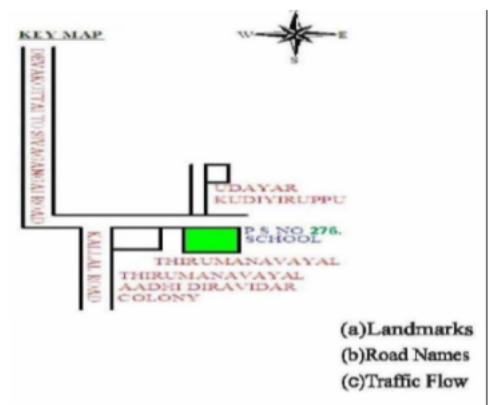

வாக்காளர் பதிவு அலுவலரின்
கையொப்பம்

Nazri Naksha

Google Map View

Polling Station Building Front View

Polling Station Front View

Cad View

Key MAP View

1 பெயர் : கனகு கணவர் பெயர்: காளிமுத்து வீட்டு எண் : 0 வயது : 67 பாலினம் : பெண் Photo is available	RVJ2750909	2 பெயர் : புஷ்பவள்ளி கணவர் பெயர்: மோகன் வீட்டு எண் : 1 வயது : 43 பாலினம் : பெண் Photo is available	RVJ0563379	3 பெயர் : ராணீ கணவர் பெயர்: முருகேசன் வீட்டு எண் : 1 வயது : 42 பாலினம் : பெண் Photo is available	RVJ0660274
4 பெயர் : திவ்யா தந்தை பெயர்: சுப்பிரமணியன் வீட்டு எண் : 1 வயது : 37 பாலினம் : பெண் Photo is available	RVJ0660225	5 பெயர் : தமிழ்மணி தந்தை பெயர்: அய்யப்பன் அய்யப்பன் வீட்டு எண் : 01 வயது : 26 பாலினம் : ஆண் Photo is available	RVJ2582211	#2 6 பெயர் : வித்யா வீ தந்தை பெயர்: வீரப்பன் வீட்டு எண் : 1 வயது : 20 பாலினம் : பெண் Photo is available	RVJ2773570
7 பெயர் : முருகேசன் தந்தை பெயர்: கருப்பையா வீட்டு எண் : 1-1 வயது : 46 பாலினம் : ஆண் Photo is available	RVJ0660530	8 பெயர் : பாரதி தந்தை பெயர்: கருப்பையா வீட்டு எண் : 1-22 வயது : 54 பாலினம் : ஆண் Photo is available	RVJ0450502	9 பெயர் : சிங்கம்மாள் கணவர் பெயர்: பாரதி வீட்டு எண் : 1-22 வயது : 45 பாலினம் : பெண் Photo is available	RVJ0450510
10 பெயர் : ராகுல் பாரதி தாயின் பெயர்: சிங்கம்மாள் வீட்டு எண் : 1-22 வயது : 21 பாலினம் : ஆண் Photo is available	RVJ2726743	11 பெயர் : சொர்ணம்பிகா தந்தை பெயர்: பெரியசாமி வீட்டு எண் : 1-30 வயது : 40 பாலினம் : பெண் Photo is available	RVJ1419688	12 பெயர் : அமுதா கணவர் பெயர்: மாணிக்கம் வீட்டு எண் : 1-31A வயது : 41 பாலினம் : பெண் Photo is available	RVJ0203455
13 பெயர் : மோகன் தந்தை பெயர்: காளிமுத்து வீட்டு எண் : 1-36A வயது : 47 பாலினம் : ஆண் Photo is available	RVJ0202580	14 பெயர் : ஈஸ்வரி கணவர் பெயர்: குமரன் வீட்டு எண் : 1-45 வயது : 41 பாலினம் : பெண் Photo is available	RVJ0777003	15 பெயர் : சுப்பிரமணியன் தந்தை பெயர்: காளிமுத்து வீட்டு எண் : 1-52A வயது : 68 பாலினம் : ஆண் Photo is available	RVJ0202523
16 பெயர் : நவநீதன் தந்தை பெயர்: சுப்பிரமணியன் வீட்டு எண் : 1-52A வயது : 32 பாலினம் : ஆண் Photo is available	RVJ0843995	17 பெயர் : முத்துகருப்பன் தந்தை பெயர்: காளிமுத்து வீட்டு எண் : 1/82B வயது : 76 பாலினம் : ஆண் Photo is available	SOL2483220	18 பெயர் : ராமாயி கணவர் பெயர்: முத்துகருப்பன் வீட்டு எண் : 1/82B வயது : 65 பாலினம் : பெண் Photo is available	SOL2483238
19 பெயர் : மகாதேவி தந்தை பெயர்: வண்ணிய பெருமாள் வீட்டு எண் : 1/86 வயது : 53 பாலினம் : பெண் Photo is available	RVJ2859387	20 பெயர் : சங்கர் தந்தை பெயர்: ஆறுமுகம் வீட்டு எண் : 1-86 வயது : 44 பாலினம் : ஆண் Photo is available	RVJ1434141	21 பெயர் : அர்ச்சனா தேவி கணவர் பெயர்: சுரேந்திரன் வீட்டு எண் : 1/153 வயது : 23 பாலினம் : பெண் Photo is available	RVJ2705762
22 பெயர் : முத்துகுமார் தந்தை பெயர்: காளிமுத்து வீட்டு எண் : 1/173 வயது : 42 பாலினம் : ஆண் Photo is available	RVJ2548774	23 பெயர் : அகிலன் தந்தை பெயர்: நாகநாதன் வீட்டு எண் : 2/202 வயது : 26 பாலினம் : ஆண் Photo is available	RVJ1783646	24 பெயர் : அபிநயா தந்தை பெயர்: நாகநாதன் வீட்டு எண் : 2/202 வயது : 24 பாலினம் : பெண் Photo is available	RVJ2548584
25 பெயர் : சசிகலா தந்தை பெயர்: மாயமுகு வீட்டு எண் : 2-265 வயது : 44 பாலினம் : பெண் Photo is available	RVJ1419720	26 பெயர் : உஷா நந்தினி கணவர் பெயர்: தனி மலை தனி மலை வீட்டு எண் : 2/279 வயது : 33 பாலினம் : பெண் Photo is available	RVJ2587269	27 பெயர் : மாரிமுத்து கணவர் பெயர்: ஆறுமுகம் வீட்டு எண் : 2/293 வயது : 44 பாலினம் : பெண் Photo is available	RVJ2548709
28 பெயர் : பெருமாள் தந்தை பெயர்: காளிமுத்து வீட்டு எண் : 2-386 வயது : 63 பாலினம் : ஆண் Photo is available	RVJ0203091	29 பெயர் : ஸ்ரீதரன் தந்தை பெயர்: பெருமாள் வீட்டு எண் : 2/386 வயது : 40 பாலினம் : ஆண் Photo is available	RVJ1736362	30 பெயர் : அமுதா கணவர் பெயர்: சொர்ணலிங்கம் வீட்டு எண் : 2-405 வயது : 44 பாலினம் : பெண் Photo is available	RVJ0563445