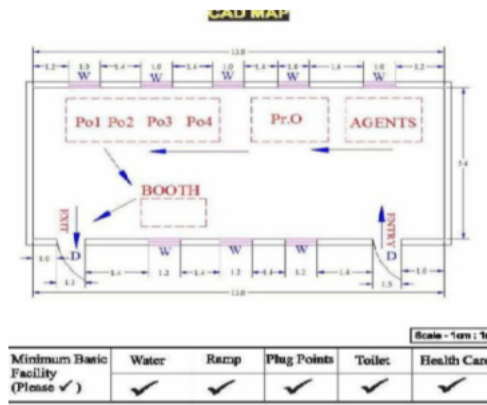

வாக்காளர் பதிவு அலுவலரின்
கையொப்பம்

Nazri Naksha

Google Map View

Polling Station Building Front View

Polling Station Front View

Cad View

Key MAP View

1 பெயர் : கனகு கணவர் பெயர்: காளிமுத்து வீட்டு எண் : 0 வயது : 67 பாலினம் : பெண் Photo is available	RVJ2750909	2 பெயர் : புஷ்பவள்ளி கணவர் பெயர்: மோகன் வீட்டு எண் : 1 வயது : 43 பாலினம் : பெண் Photo is available	RVJ0563379	3 பெயர் : ராணீ கணவர் பெயர்: முருகேசன் வீட்டு எண் : 1 வயது : 42 பாலினம் : பெண் Photo is available	RVJ0660274
4 பெயர் : திவ்யா தந்தை பெயர்: சுப்பிரமணியன் வீட்டு எண் : 1 வயது : 37 பாலினம் : பெண் Photo is available	RVJ0660225	5 பெயர் : தமிழ்மணி தந்தை பெயர்: அய்யப்பன் அய்யப்பன் வீட்டு எண் : 01 வயது : 26 பாலினம் : ஆண் Photo is available	RVJ2582211	#2 6 பெயர் : வித்யா வீ தந்தை பெயர்: வீரப்பன் வீட்டு எண் : 1 வயது : 20 பாலினம் : பெண் Photo is available	RVJ2773570
7 பெயர் : முருகேசன் தந்தை பெயர்: கருப்பையா வீட்டு எண் : 1-1 வயது : 46 பாலினம் : ஆண் Photo is available	RVJ0660530	8 பெயர் : பாரதி தந்தை பெயர்: கருப்பையா வீட்டு எண் : 1-22 வயது : 54 பாலினம் : ஆண் Photo is available	RVJ0450502	9 பெயர் : சிங்கம்மாள் கணவர் பெயர்: பாரதி வீட்டு எண் : 1-22 வயது : 45 பாலினம் : பெண் Photo is available	RVJ0450510
10 பெயர் : ராகுல் பாரதி தாயின் பெயர்: சிங்கம்மாள் வீட்டு எண் : 1-22 வயது : 21 பாலினம் : ஆண் Photo is available	RVJ2726743	11 பெயர் : சொர்ணம்பிகா தந்தை பெயர்: பெரியசாமி வீட்டு எண் : 1-30 வயது : 40 பாலினம் : பெண் Photo is available	RVJ1419688	12 பெயர் : அமுதா கணவர் பெயர்: மாணிக்கம் வீட்டு எண் : 1-31A வயது : 41 பாலினம் : பெண் Photo is available	RVJ0203455
13 பெயர் : மோகன் தந்தை பெயர்: காளிமுத்து வீட்டு எண் : 1-36A வயது : 47 பாலினம் : ஆண் Photo is available	RVJ0202580	14 பெயர் : ஈஸ்வரி கணவர் பெயர்: குமரன் வீட்டு எண் : 1-45 வயது : 41 பாலினம் : பெண் Photo is available	RVJ0777003	15 பெயர் : சுப்பிரமணியன் தந்தை பெயர்: காளிமுத்து வீட்டு எண் : 1-52A வயது : 68 பாலினம் : ஆண் Photo is available	RVJ0202523
16 பெயர் : நவநீதன் தந்தை பெயர்: சுப்பிரமணியன் வீட்டு எண் : 1-52A வயது : 32 பாலினம் : ஆண் Photo is available	RVJ0843995	17 பெயர் : முத்துகருப்பன் தந்தை பெயர்: காளிமுத்து வீட்டு எண் : 1/82B வயது : 76 பாலினம் : ஆண் Photo is available	SOL2483220	18 பெயர் : ராமாயி கணவர் பெயர்: முத்துகருப்பன் வீட்டு எண் : 1/82B வயது : 65 பாலினம் : பெண் Photo is available	SOL2483238
19 பெயர் : மகாதேவி தந்தை பெயர்: வண்ணிய பெருமாள் வீட்டு எண் : 1/86 வயது : 53 பாலினம் : பெண் Photo is available	RVJ2859387	20 பெயர் : சங்கர் தந்தை பெயர்: ஆறுமுகம் வீட்டு எண் : 1-86 வயது : 44 பாலினம் : ஆண் Photo is available	RVJ1434141	21 பெயர் : அர்ச்சனா தேவி கணவர் பெயர்: சுரேந்திரன் வீட்டு எண் : 1/153 வயது : 23 பாலினம் : பெண் Photo is available	RVJ2705762
22 பெயர் : முத்துகுமார் தந்தை பெயர்: காளிமுத்து வீட்டு எண் : 1/173 வயது : 42 பாலினம் : ஆண் Photo is available	RVJ2548774	23 பெயர் : அகிலன் தந்தை பெயர்: நாகநாதன் வீட்டு எண் : 2/202 வயது : 26 பாலினம் : ஆண் Photo is available	RVJ1783646	24 பெயர் : அபிநயா தந்தை பெயர்: நாகநாதன் வீட்டு எண் : 2/202 வயது : 24 பாலினம் : பெண் Photo is available	RVJ2548584
25 பெயர் : சசிகலா தந்தை பெயர்: மாயமுகு வீட்டு எண் : 2-265 வயது : 44 பாலினம் : பெண் Photo is available	RVJ1419720	26 பெயர் : உஷா நந்தினி கணவர் பெயர்: தனி மலை தனி மலை வீட்டு எண் : 2/279 வயது : 33 பாலினம் : பெண் Photo is available	RVJ2587269	27 பெயர் : மாரிமுத்து கணவர் பெயர்: ஆறுமுகம் வீட்டு எண் : 2/293 வயது : 44 பாலினம் : பெண் Photo is available	RVJ2548709
28 பெயர் : பெருமாள் தந்தை பெயர்: காளிமுத்து வீட்டு எண் : 2-386 வயது : 63 பாலினம் : ஆண் Photo is available	RVJ0203091	29 பெயர் : ஸ்ரீதரன் தந்தை பெயர்: பெருமாள் வீட்டு எண் : 2/386 வயது : 40 பாலினம் : ஆண் Photo is available	RVJ1736362	30 பெயர் : அமுதா கணவர் பெயர்: சொர்ணலிங்கம் வீட்டு எண் : 2-405 வயது : 44 பாலினம் : பெண் Photo is available	RVJ0563445