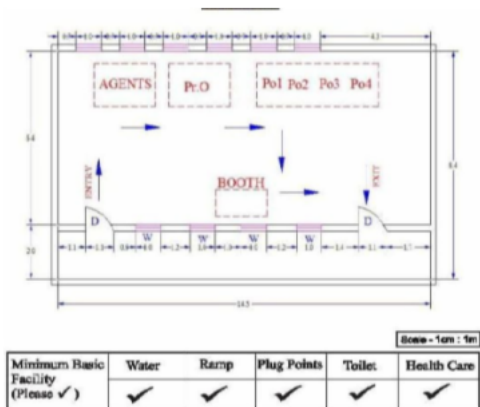

Cad View

Key MAP View