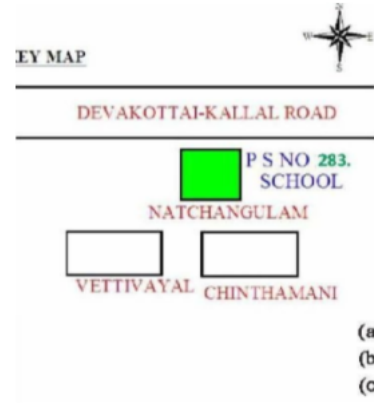

Google Map View

Polling Station Building Front View

Polling Station Front View

Cad View

Key MAP View

1	RVJ2546828	பெயர் : மஞ்சலா கணவர் பெயர் : ஜெகநாதன் வீட்டு எண் : 0 வயது : 33 பாலினம் : பெண்	Photo is available	2	RVJ2257582	பெயர் : சுப்பையா தந்தை பெயர் : சின்னக்கருப்பன் வீட்டு எண் : 1 வயது : 82 பாலினம் : ஆண்	Photo is available	3	RVJ2257590	பெயர் : இராக்கம்மாள் கணவர் பெயர் : சுப்பையா வீட்டு எண் : 1 வயது : 79 பாலினம் : பெண்	Photo is available
4	RVJ0561803	பெயர் : சேதுராமன் தந்தை பெயர் : கருப்பன் வீட்டு எண் : 1 வயது : 74 பாலினம் : ஆண்	Photo is available	5	RVJ0561563	பெயர் : பெரியநாயகி கணவர் பெயர் : காளிமுத்து வீட்டு எண் : 1 வயது : 60 பாலினம் : பெண்	Photo is available	6	RVJ2257608	பெயர் : பழனியப்பன் தந்தை பெயர் : சுப்பையா வீட்டு எண் : 1 வயது : 49 பாலினம் : ஆண்	Photo is available
7	RVJ0205583	பெயர் : அன்புச்செல்வம் தந்தை பெயர் : வெள்ளைச்சாமி வீட்டு எண் : 1 வயது : 47 பாலினம் : ஆண்	Photo is available	8	MDJ3441797	பெயர் : பழனி தந்தை பெயர் : சின்னையா வீட்டு எண் : 1 வயது : 47 பாலினம் : ஆண்	Photo is available	9	MDJ1200971	பெயர் : ஜெகநாதன் தந்தை பெயர் : காலாடி வீட்டு எண் : 1 வயது : 47 பாலினம் : ஆண்	Photo is available
10	RVJ0561654	பெயர் : ஜெயபிரகாஷ் தந்தை பெயர் : முத்துச்சாமி வீட்டு எண் : 1 வயது : 45 பாலினம் : ஆண்	Photo is available	11	RVJ1432962	பெயர் : முருகேசன் தந்தை பெயர் : முனியாண்டி வீட்டு எண் : 1 வயது : 45 பாலினம் : ஆண்	Photo is available	12	RVJ0561753	பெயர் : மீனாட்சி கணவர் பெயர் : அய்யாக்கண்ணு வீட்டு எண் : 1 வயது : 42 பாலினம் : பெண்	Photo is available
13	MDJ1695550	பெயர் : சின்னக்கருப்பன் தந்தை பெயர் : சுப்பையா வீட்டு எண் : 1 வயது : 42 பாலினம் : ஆண்	Photo is available	14	RVJ0561746	பெயர் : சித்ரா கணவர் பெயர் : ஆறுமுகம் வீட்டு எண் : 1 வயது : 42 பாலினம் : பெண்	Photo is available	15	RVJ0451930	பெயர் : செந்தமரை தந்தை பெயர் : லெட்சுமணன் வீட்டு எண் : 1 வயது : 40 பாலினம் : பெண்	Photo is available
16	RVJ0561621	பெயர் : சுமதி கணவர் பெயர் : ஜெயபிரகாஷ் வீட்டு எண் : 1 வயது : 39 பாலினம் : பெண்	Photo is available	17	RVJ0561613	பெயர் : ராமன் தந்தை பெயர் : பெரியயா வீட்டு எண் : 1 வயது : 38 பாலினம் : ஆண்	Photo is available	18	RVJ0561647	பெயர் : மாலதி -- கணவர் பெயர் : பன்னீரசெல்வம் வீட்டு எண் : 1 வயது : 37 பாலினம் : பெண்	Photo is available
19	RVJ0561837	பெயர் : சிட்டு தந்தை பெயர் : பெரியகருப்பன் வீட்டு எண் : 1 வயது : 36 பாலினம் : பெண்	Photo is available	20	RVJ1352905	பெயர் : கீதா கணவர் பெயர் : பாக்கியராஜ் வீட்டு எண் : 1 வயது : 36 பாலினம் : பெண்	Photo is available	21	RVJ1432855	பெயர் : தேன்மொழி கணவர் பெயர் : பெரியகருப்பன் வீட்டு எண் : 1 வயது : 35 பாலினம் : பெண்	Photo is available
22	RVJ0561571	பெயர் : லெட்சுமி தந்தை பெயர் : பழனியப்பன் வீட்டு எண் : 1 வயது : 35 பாலினம் : பெண்	Photo is available	23	RVJ0561712	பெயர் : விஸ்வநாதன் தந்தை பெயர் : வெள்ளைச்சாமி வீட்டு எண் : 1 வயது : 35 பாலினம் : ஆண்	Photo is available	24	RVJ0561597	பெயர் : மணிகண்டன் தந்தை பெயர் : பெரியகருப்பன் வீட்டு எண் : 1 வயது : 34 பாலினம் : ஆண்	Photo is available
25	RVJ1432954	பெயர் : நந்தினிதேவி கணவர் பெயர் : கதிர்வேல் ஆதவன் வீட்டு எண் : 1 வயது : 33 பாலினம் : பெண்	Photo is available	26	RVJ1352855	பெயர் : ராஜமலர் தந்தை பெயர் : பாண்டி வீட்டு எண் : 1 வயது : 33 பாலினம் : பெண்	Photo is available	27	RVJ1597550	பெயர் : ஜீவா தந்தை பெயர் : முருகேசன் வீட்டு எண் : 1 வயது : 28 பாலினம் : ஆண்	Photo is available
28	RVJ1756824	பெயர் : செல்லன் தந்தை பெயர் : ராஜாங்கம் வீட்டு எண் : 1 வயது : 25 பாலினம் : ஆண்	Photo is available	29	RVJ0840470	பெயர் : மச்சக்கலை தந்தை பெயர் : சுப்பையா வீட்டு எண் : 1-1 வயது : 32 பாலினம் : ஆண்	Photo is available	30	RVJ1817089	பெயர் : சரண்யா தந்தை பெயர் : சின்னையா வீட்டு எண் : 1/1 வயது : 27 பாலினம் : பெண்	Photo is available