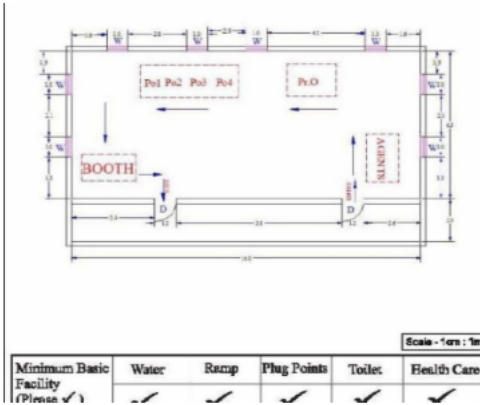

Google Map View

Polling Station Building Front View

Polling Station Front View

Cad View

Key MAP View

1	RVJ2546828	பெயர் : மஞ்சலா கணவர் பெயர் : ஜெகநாதன் வீட்டு எண் : 0 வயது : 33 பாலினம் : பெண்	Photo is available	2	RVJ2257582	பெயர் : சுப்பையா தந்தை பெயர் : சின்னக்கருப்பன் வீட்டு எண் : 1 வயது : 82 பாலினம் : ஆண்	Photo is available	3	RVJ2257590	பெயர் : இராக்கம்மாள் கணவர் பெயர் : சுப்பையா வீட்டு எண் : 1 வயது : 79 பாலினம் : பெண்	Photo is available
4	RVJ0561803	பெயர் : சேதுராமன் தந்தை பெயர் : கருப்பன் வீட்டு எண் : 1 வயது : 74 பாலினம் : ஆண்	Photo is available	5	RVJ0561563	பெயர் : பெரியநாயகி கணவர் பெயர் : காளிமுத்து வீட்டு எண் : 1 வயது : 60 பாலினம் : பெண்	Photo is available	6	RVJ2257608	பெயர் : பழனியப்பன் தந்தை பெயர் : சுப்பையா வீட்டு எண் : 1 வயது : 49 பாலினம் : ஆண்	Photo is available
7	RVJ0205583	பெயர் : அன்புச்செல்வம் தந்தை பெயர் : வெள்ளைச்சாமி வீட்டு எண் : 1 வயது : 47 பாலினம் : ஆண்	Photo is available	8	MDJ3441797	பெயர் : பழனி தந்தை பெயர் : சின்னையா வீட்டு எண் : 1 வயது : 47 பாலினம் : ஆண்	Photo is available	9	MDJ1200971	பெயர் : ஜெகநாதன் தந்தை பெயர் : காலாடி வீட்டு எண் : 1 வயது : 47 பாலினம் : ஆண்	Photo is available
10	RVJ0561654	பெயர் : ஜெயபிரகாஷ் தந்தை பெயர் : முத்துச்சாமி வீட்டு எண் : 1 வயது : 45 பாலினம் : ஆண்	Photo is available	11	RVJ1432962	பெயர் : முருகேசன் தந்தை பெயர் : முனியாண்டி வீட்டு எண் : 1 வயது : 45 பாலினம் : ஆண்	Photo is available	12	RVJ0561753	பெயர் : மீனாட்சி கணவர் பெயர் : அய்யாக்கண்ணு வீட்டு எண் : 1 வயது : 42 பாலினம் : பெண்	Photo is available
13	MDJ1695550	பெயர் : சின்னக்கருப்பன் தந்தை பெயர் : சுப்பையா வீட்டு எண் : 1 வயது : 42 பாலினம் : ஆண்	Photo is available	14	RVJ0561746	பெயர் : சித்ரா கணவர் பெயர் : ஆறுமுகம் வீட்டு எண் : 1 வயது : 42 பாலினம் : பெண்	Photo is available	15	RVJ0451930	பெயர் : செந்தமரை தந்தை பெயர் : லெட்சுமணன் வீட்டு எண் : 1 வயது : 40 பாலினம் : பெண்	Photo is available
16	RVJ0561621	பெயர் : சுமதி கணவர் பெயர் : ஜெயபிரகாஷ் வீட்டு எண் : 1 வயது : 39 பாலினம் : பெண்	Photo is available	17	RVJ0561613	பெயர் : ராமன் தந்தை பெயர் : பெரியயா வீட்டு எண் : 1 வயது : 38 பாலினம் : ஆண்	Photo is available	18	RVJ0561647	பெயர் : மாலதி -- கணவர் பெயர் : பன்னீரசெல்வம் வீட்டு எண் : 1 வயது : 37 பாலினம் : பெண்	Photo is available
19	RVJ0561837	பெயர் : சிட்டு தந்தை பெயர் : பெரியகருப்பன் வீட்டு எண் : 1 வயது : 36 பாலினம் : பெண்	Photo is available	20	RVJ1352905	பெயர் : கீதா கணவர் பெயர் : பாக்கியராஜ் வீட்டு எண் : 1 வயது : 36 பாலினம் : பெண்	Photo is available	21	RVJ1432855	பெயர் : தேன்மொழி கணவர் பெயர் : பெரியகருப்பன் வீட்டு எண் : 1 வயது : 35 பாலினம் : பெண்	Photo is available
22	RVJ0561571	பெயர் : லெட்சுமி தந்தை பெயர் : பழனியப்பன் வீட்டு எண் : 1 வயது : 35 பாலினம் : பெண்	Photo is available	23	RVJ0561712	பெயர் : விஸ்வநாதன் தந்தை பெயர் : வெள்ளைச்சாமி வீட்டு எண் : 1 வயது : 35 பாலினம் : ஆண்	Photo is available	24	RVJ0561597	பெயர் : மணிகண்டன் தந்தை பெயர் : பெரியகருப்பன் வீட்டு எண் : 1 வயது : 34 பாலினம் : ஆண்	Photo is available
25	RVJ1432954	பெயர் : நந்தினிதேவி கணவர் பெயர் : கதிர்வேல் ஆதவன் வீட்டு எண் : 1 வயது : 33 பாலினம் : பெண்	Photo is available	26	RVJ1352855	பெயர் : ராஜமலர் தந்தை பெயர் : பாண்டி வீட்டு எண் : 1 வயது : 33 பாலினம் : பெண்	Photo is available	27	RVJ1597550	பெயர் : ஜீவா தந்தை பெயர் : முருகேசன் வீட்டு எண் : 1 வயது : 28 பாலினம் : ஆண்	Photo is available
28	RVJ1756824	பெயர் : செல்லன் தந்தை பெயர் : ராஜாங்கம் வீட்டு எண் : 1 வயது : 25 பாலினம் : ஆண்	Photo is available	29	RVJ0840470	பெயர் : மச்சக்கலை தந்தை பெயர் : சுப்பையா வீட்டு எண் : 1-1 வயது : 32 பாலினம் : ஆண்	Photo is available	30	RVJ1817089	பெயர் : சரண்யா தந்தை பெயர் : சின்னையா வீட்டு எண் : 1/1 வயது : 27 பாலினம் : பெண்	Photo is available