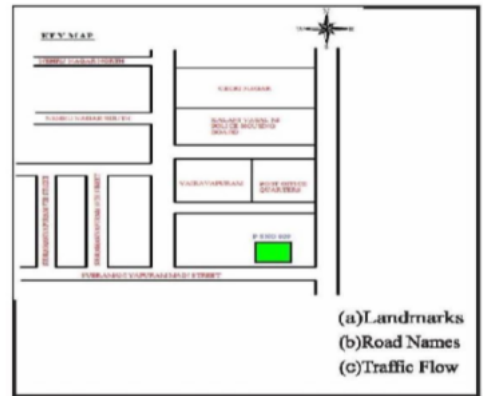

Cad View

Key MAP View