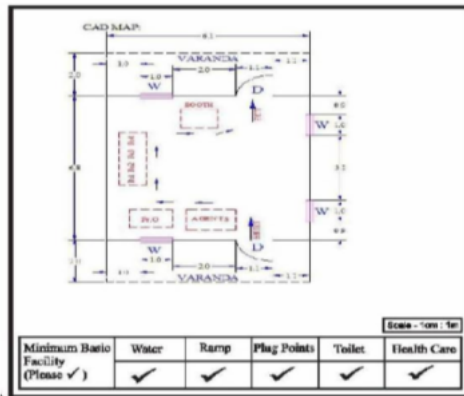

Google Map View

Polling Station Building Front View

Polling Station Front View

Cad View

Key MAP View

1 பெயர் : ராணி கணவர் பெயர் : கன்னியப்பன் வீட்டு எண் : 1 வயது : 57 பாலினம் : பெண் Photo is available	RVJ0678656	2 பெயர் : பஞ்சவர்ணம் கணவர் பெயர் : கருப்பையா வீட்டு எண் : 1-2-20 வயது : 41 பாலினம் : பெண் Photo is available	RVJ1106558	3 பெயர் : சொக்கலிங்கம் தந்தை பெயர் : சங்கிலி வீட்டு எண் : 2 வயது : 52 பாலினம் : ஆண் Photo is available	RVJ1251198
4 பெயர் : முத்துகுமார் தந்தை பெயர் : சண்முகம் வீட்டு எண் : 2 வயது : 51 பாலினம் : ஆண் Photo is available	RVJ0678771	5 பெயர் : சூர்யா தந்தை பெயர் : சண்முகம் வீட்டு எண் : 2 வயது : 31 பாலினம் : ஆண் Photo is available	RVJ1251180	6 பெயர் : காந்திமதி கணவர் பெயர் : தியாகராஜன் வீட்டு எண் : 2-473 வயது : 72 பாலினம் : பெண் Photo is available	RVJ0230607
7 பெயர் : ஜெயசித்ரா கணவர் பெயர் : சரவணன் வீட்டு எண் : 2-473 வயது : 51 பாலினம் : பெண் Photo is available	RVJ0230615	8 பெயர் : தனலெட்சுமி கணவர் பெயர் : சீனிவாசன் வீட்டு எண் : 2-2772 வயது : 50 பாலினம் : பெண் Photo is available	RVJ1106285	# 9 பெயர் : மோனிகா பாண்டிமுருகன் தந்தை பெயர் : பாண்டிமுருகன் வீட்டு எண் : மனை எண் 8,பது கோல்டன் நாகர் வயது : 28 பாலினம் : பெண் Photo is available	RVJ1815539
10 பெயர் : அகிலா கி தந்தை பெயர் : கிருஷ்ணன் வி வீட்டு எண் : 2/2927 வயது : 35 பாலினம் : பெண் Photo is available	RVJ2639029	11 பெயர் : பொன்னுசாமி தாயின் பெயர் : வல்லரசு வீட்டு எண் : 2/2972ஏ, வயது : 52 பாலினம் : ஆண் Photo is available	RVJ2872042	12 பெயர் : விநாயகம் தந்தை பெயர் : சண்முகவேல் வீட்டு எண் : 2-2978 வயது : 41 பாலினம் : ஆண் Photo is available	RVJ1483957
13 பெயர் : கதிரசேன் தந்தை பெயர் : அருணாசலம் வீட்டு எண் : 2-3167 வயது : 31 பாலினம் : ஆண் Photo is available	RVJ1106293	14 பெயர் : முத்துச்செல்வி கணவர் பெயர் : அருட்செல்வர் அண்ணா வீட்டு எண் : 2-3203 வயது : 46 பாலினம் : பெண் Photo is available	RVJ0295840	15 பெயர் : முத்துராஜன் தந்தை பெயர் : நடராஜன் வீட்டு எண் : 2-3286 வயது : 76 பாலினம் : ஆண் Photo is available	RVJ0293928
16 பெயர் : சுரே ஷ்பாபு தந்தை பெயர் : செளந்தராஜன் வீட்டு எண் : 2-3286 வயது : 55 பாலினம் : ஆண் Photo is available	RVJ0293910	17 பெயர் : முரளிதரன் தந்தை பெயர் : தேசிகன் வீட்டு எண் : 2-3323 வயது : 54 பாலினம் : ஆண் Photo is available	RVJ0293852	18 பெயர் : நாகப்பன் தந்தை பெயர் : முருகப்பன் வீட்டு எண் : 2-3325 வயது : 49 பாலினம் : ஆண் Photo is available	RVJ0293860
19 பெயர் : விசாலாட்சி கணவர் பெயர் : நாகப்பன் வீட்டு எண் : 2-3325 வயது : 44 பாலினம் : பெண் Photo is available	RVJ0293878	20 பெயர் : சின்னப்பெருமாள் தந்தை பெயர் : வேலுச்சாமி வீட்டு எண் : 2-3327 வயது : 60 பாலினம் : ஆண் Photo is available	RVJ0293886	21 பெயர் : விஜயராணி கணவர் பெயர் : சின்னப்பெருமாள் வீட்டு எண் : 2-3327 வயது : 56 பாலினம் : பெண் Photo is available	RVJ0293894
22 பெயர் : வசந்தாள் கணவர் பெயர் : சத்தியமூர்த்தி வீட்டு எண் : 2-3333 வயது : 68 பாலினம் : பெண் Photo is available	RVJ0293936	23 பெயர் : ரமே ஷ் தந்தை பெயர் : முத்தையா வீட்டு எண் : 2-3393 வயது : 34 பாலினம் : ஆண் Photo is available	RVJ0293845	24 பெயர் : வள்ளி கணவர் பெயர் : ரமையா வீட்டு எண் : 2-3570 வயது : 76 பாலினம் : பெண் Photo is available	RVJ0989434
25 பெயர் : குணசேகரன் தந்தை பெயர் : ராமயா வீட்டு எண் : 2-3570 வயது : 53 பாலினம் : ஆண் Photo is available	RVJ0989418	26 பெயர் : ராக்கம்மாள் கணவர் பெயர் : குணசேகர் வீட்டு எண் : 2-3570 வயது : 39 பாலினம் : பெண் Photo is available	RVJ0989426	27 பெயர் : சுவாதிவெட்சுமி கிருஷ்ணமூர்த்தி கணவர் பெயர் : ஹரிகிருஷ்ணன் வீட்டு எண் : 2/3593ஏ வயது : 39 பாலினம் : பெண் Photo is available	RVJ2849958
28 பெயர் : கனகவல்லி தந்தை பெயர் : சந்திரன் வீட்டு எண் : 2/3621ஏ வயது : 38 பாலினம் : பெண் Photo is available	TLV0289090	29 பெயர் : ச சண்முகம் இதரர் பெயர் : ச வள்ளியம்மா வீட்டு எண் : 2/3628, வயது : 69 பாலினம் : ஆண் Photo is available	RVJ2861094	30 பெயர் : ச வெள்ளையம்மா கணவர் பெயர் : ச சண்முகம் வீட்டு எண் : 2/3628 வயது : 58 பாலினம் : பெண் Photo is available	RVJ2703551