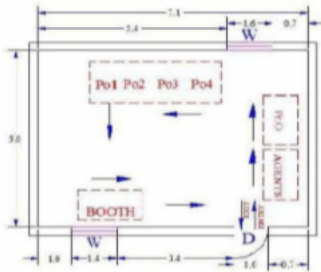

4. வாக்காளர்களின் எண்ணிக்கை

தொடங்கும் வரிசை எண்	முடியும் வரிசை எண்.	நிகர வாக்காளர்களின் எண்ணிக்கை			
		ஆண்	பெண்	மூன்றாம் பாலினம்	மொத்தம்
1	703	356	345	0	701

கையொப்பம்

Nazri Naksha

Google Map View

Polling Station Building Front View

Polling Station Front View

Cad View

Scale - 1cm : 1					
Minimum Basic Facility (Please ✓)	Water	Ramp	Plug Points	Toilet	Health Can
	✓	✓	✓	✓	✓

Key MAP View

- (a) Landmarks
- (b) Road Names
- (c) Traffic Flow