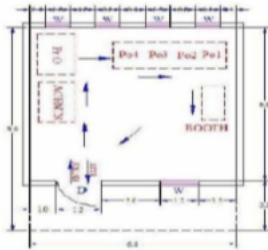

**4. வாக்காளர்களின் எண்ணிக்கை**

தொடங்கும் வரிசை எண்	முடியும் வரிசை எண்.	நிகர வாக்காளர்களின் எண்ணிக்கை			
		ஆண்	பெண்	மூன்றாம் பாலினம்	மொத்தம்
1	445	200	245	0	445

கையொப்பம்

Nazri Naksha

Google Map View

Polling Station Building Front View

Polling Station Front View

Cad View

Key MAP View

Minimum Basic Facility (Please ✓)	Scale : 1cm : 1m				
	Water	Ramp	Plug Points	Toilet	Health Care
	✓	✓	✓	✓	✓

- (a) Landmarks
- (b) Road Names
- (c) Traffic Flow