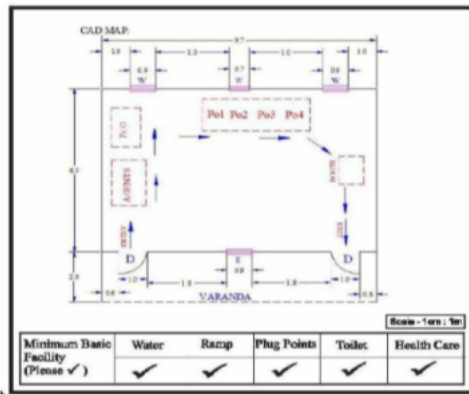

Cad View

Key MAP View