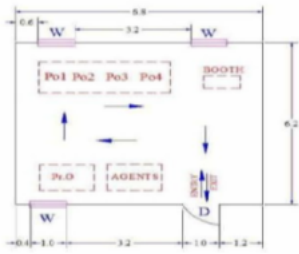

4. வாக்காளர்களின் எண்ணிக்கை

தொடங்கும் வரிசை எண்	முடியும் வரிசை எண்.	நிகர வாக்காளர்களின் எண்ணிக்கை			
		ஆண்	பெண்	மூன்றாம் பாலினம்	மொத்தம்
1	722	387	334	0	721

கையொப்பம்

Nazri Naksha

Google Map View

Polling Station Building Front View

Polling Station Front View

Cad View

Key MAP View

Minimum Basic facility (Please ✓)	Scale - 1cm : 1m				
	Water	Ramp	Plug Points	Toilet	Health Care
	✓	✓	✓	✓	✓

- (a) Landmarks
- (b) Road Names
- (c) Traffic Flow