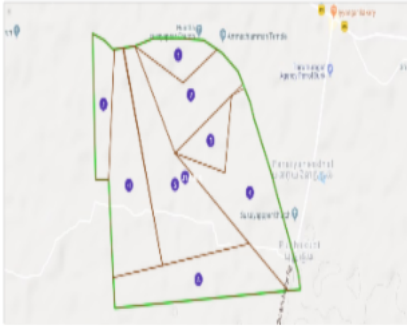

**3. வாக்குச் சாவடியின் விவரங்கள்**

<p><b>வாக்குச் சாவடியின் எண் மற்றும் பெயர் :</b></p> <p>358 - புனித ஜோசப் தொடக்கப்பள்ளி. சிவிலியேந்தல் , கிழக்கு பகுதி</p> <p><b>வாக்குச் சாவடியின் முகவரி :</b></p> <p>புனித ஜோசப் தொடக்கப்பள்ளி. சிவிலியேந்தல் , கிழக்கு பகுதி</p>	<p><b>வாக்குச் சாவடியின் வகைப்பாடு (ஆண்/பெண்/பொது)</b></p>	<p><b>பொது</b></p>
	<p><b>துணை வாக்குச் சாவடிகளின் எண்ணிக்கை :</b></p>	<p>0</p>

Google Map View

Polling Station Building Front View

Polling Station Front View

Cad View

Key MAP View

Minimum Basic Facility (Please ✓)	Water	Ramp	Plug Points	Toilet	Health Care
	✓	✓	✓	✓	✓

- (a) Landmarks
- (b) Road Names
- (c) Traffic Flow