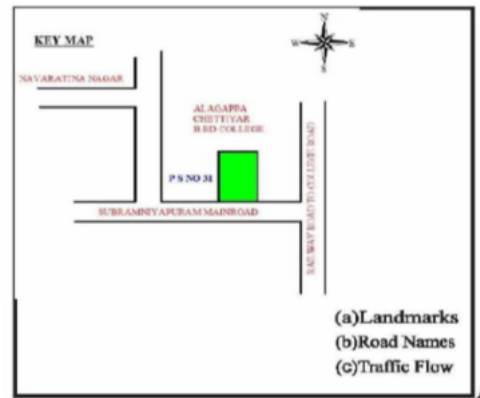

Cad View

Key MAP View