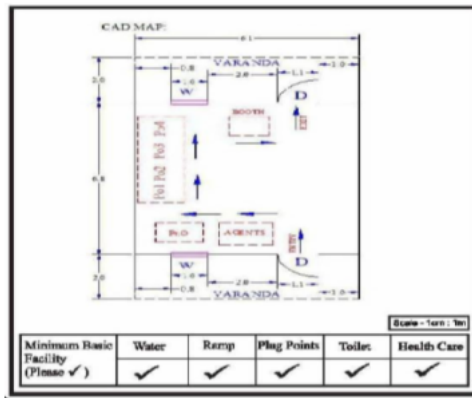

Google Map View

Polling Station Building Front View

Polling Station Front View

Cad View

Key MAP View

1 பெயர் : அண்ணாதுரை தந்தை பெயர்: நாகரெத்தினம் வீட்டு எண் : 1 வயது : 55 பாலினம் : ஆண் Photo is available	RVJ1494806	2 பெயர் : ராமராஜா தந்தை பெயர்: கிருஷ்ணசாமி வீட்டு எண் : 1 வயது : 52 பாலினம் : ஆண் Photo is available	RVJ1414598	3 பெயர் : கவிதா கணவர் பெயர்: காளிமுத்து வீட்டு எண் : 1 வயது : 49 பாலினம் : பெண் Photo is available	RVJ1414382
4 பெயர் : ஜெயலெட்சுமி கணவர் பெயர்: கென்னடி வீட்டு எண் : 1 வயது : 47 பாலினம் : பெண் Photo is available	RVJ1414473	5 பெயர் : ரஜனி தந்தை பெயர்: இராமச்சந்திரன் வீட்டு எண் : 1 வயது : 41 பாலினம் : பெண் Photo is available	RVJ0807933	6 பெயர் : ஏழிலஅரசி கணவர் பெயர்: ராமராஜா வீட்டு எண் : 1 வயது : 39 பாலினம் : பெண் Photo is available	RVJ1414481
7 பெயர் : கார்த்திக் தந்தை பெயர்: ராமன் வீட்டு எண் : 1 வயது : 35 பாலினம் : ஆண் Photo is available	RVJ1414457	#2 8 பெயர் : பவித்ரா இர தே தந்தை பெயர்: இரவீந்திரன் வீட்டு எண் : 1 வயது : 32 பாலினம் : பெண் Photo is available	RVJ0808139	9 பெயர் : நாச்சியப்பன் தந்தை பெயர்: பாலசுப்ரமணியன் வீட்டு எண் : 1 வயது : 31 பாலினம் : ஆண் Photo is available	RVJ1414341
10 பெயர் : லாவன்யா தந்தை பெயர்: காளிமுத்து வீட்டு எண் : 1 வயது : 30 பாலினம் : பெண் Photo is available	RVJ1414416	11 பெயர் : பாரதி ராஜா தந்தை பெயர்: சுப்பையா வீட்டு எண் : 1 வயது : 30 பாலினம் : ஆண் Photo is available	RVJ1414697	12 பெயர் : தூர்கா தேவி தந்தை பெயர்: சபாபதி வீட்டு எண் : 1 வயது : 28 பாலினம் : பெண் Photo is available	RVJ2618239
13 பெயர் : கனேஷ் தாயின் பெயர்: சுந்தரவள்ளி வீட்டு எண் : 1 வயது : 27 பாலினம் : ஆண் Photo is available	RVJ2446482	14 பெயர் : மகேந்திரன் தாயின் பெயர்: உமையாள் வீட்டு எண் : 1-116 வயது : 29 பாலினம் : ஆண் Photo is available	RVJ1414366	15 பெயர் : க்லாடஸுந ஜோஸுவா ஆர் தந்தை பெயர்: ராபின்சன் வீட்டு எண் : 1/258-ஏல68 வயது : 29 பாலினம் : ஆண் Photo is available	RVJ2717320
16 பெயர் : ராமு கணவர் பெயர்: கண்ணன் வீட்டு எண் : 1/807 வயது : 38 பாலினம் : பெண் Photo is available	RVJ0807750	17 பெயர் : ஆறுமுகம் தந்தை பெயர்: காளிமுத்து வீட்டு எண் : 1-881 வயது : 57 பாலினம் : ஆண் Photo is available	MDQ3958675	18 பெயர் : விமலா கணவர் பெயர்: ஆறுமுகம் வீட்டு எண் : 1-881 வயது : 49 பாலினம் : பெண் Photo is available	MDQ3958659
19 பெயர் : பிரபாகரன் தந்தை பெயர்: முருகன் வீட்டு எண் : 1-881 வயது : 38 பாலினம் : ஆண் Photo is available	MDQ3958733	20 பெயர் : ப காத்மமாள் கணவர் பெயர்: த பழனிசாமி வீட்டு எண் : 1/3750ஏ வயது : 34 பாலினம் : பெண் Photo is available	UVX0173450	21 பெயர் : சரவணன் தந்தை பெயர்: சுப்பையா வீட்டு எண் : 2 வயது : 46 பாலினம் : ஆண் Photo is available	RVJ1618057
22 பெயர் : சுந்தரி கணவர் பெயர்: இளங்கோவன் வீட்டு எண் : 2 வயது : 36 பாலினம் : பெண் Photo is available	RVJ1618065	23 பெயர் : மான்சிங்வினோக்குமார் தந்தை பெயர்: பரமசிவம் வீட்டு எண் : 2-3 வயது : 46 பாலினம் : ஆண் Photo is available	MDQ3706074	24 பெயர் : செழிணா கனகாம்பிகா தந்தை பெயர்: பரமசிவம் வீட்டு எண் : 2-3 வயது : 41 பாலினம் : பெண் Photo is available	MDQ3706264
25 பெயர் : பரமசிவம் தந்தை பெயர்: அடைக்கலம் வீட்டு எண் : 2/3-593C வயது : 52 பாலினம் : ஆண் Photo is available	RVJ1108653	26 பெயர் : ராமசாமி தந்தை பெயர்: ராமசாமி வீட்டு எண் : 2/82ஏ வயது : 58 பாலினம் : ஆண் Photo is available	RVJ1685593	27 பெயர் : கோகுல்நாத் தந்தை பெயர்: இராமசாமி வீட்டு எண் : 2/82A வயது : 26 பாலினம் : ஆண் Photo is available	RVJ1763747
28 பெயர் : நித்யஸ்ரீ தந்தை பெயர்: சிவஞானம் வீட்டு எண் : 2-286பி வயது : 27 பாலினம் : பெண் Photo is available	RVJ2519569	29 பெயர் : தட்சிணாமூர்த்தி தந்தை பெயர்: பாலசுப்பிரமணியன் வீட்டு எண் : 2-682 வயது : 72 பாலினம் : ஆண் Photo is available	RVJ0297168	30 பெயர் : மீனாட்சிசுந்தரம் தந்தை பெயர்: கருப்பையா வீட்டு எண் : 2-789 வயது : 62 பாலினம் : ஆண் Photo is available	RVJ0296624