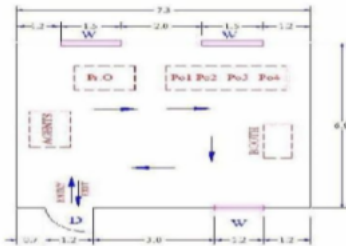

**4. வாக்காளர்களின் எண்ணிக்கை**

தொடங்கும் வரிசை எண்	முடியும் வரிசை எண்.	நிகர வாக்காளர்களின் எண்ணிக்கை			
		ஆண்	பெண்	மூன்றாம் பாலினம்	மொத்தம்
1	1195	613	568	0	1181

கையொப்பம்

Nazri Naksha

Google Map View

Polling Station Building Front View

Polling Station Front View

Cad View

Scale - 1cm : 4					
Minimum Basic facility Please ✓ )	Water	Ramp	Plug Points	Toilet	Health Car
	✓	✓	✓	✓	✓

Key MAP View

- (a) Landmarks
- (b) Road Names
- (c) Traffic Flow