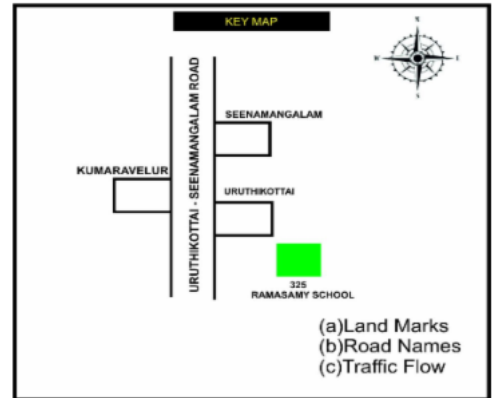

Cad View

Key MAP View